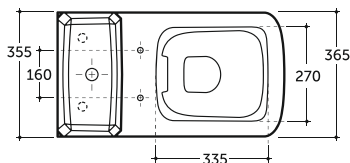

Милан

Milan

УНИТАЗ-КОМПАКТ МИЛАН R
WC MILAN R

Нетто: 39,6 кг.
Net: 39,6 kg.

Брутто: 42,1 кг.
Gross: 42,1 kg.

ЛЕГКО Смыть
Чистить

Количество изделий в транспортном пакете, шт.: 4.
Quantity of pieces per transport pack, pcs.: 4.

УНИТАЗ КОНСОЛЬНЫЙ МИЛАН R
WALL-HUNG WC MILAN R

Нетто: 26,7 кг.
Net: 26,7 kg.

Брутто: 28,2 кг.
Gross: 28,2 kg.