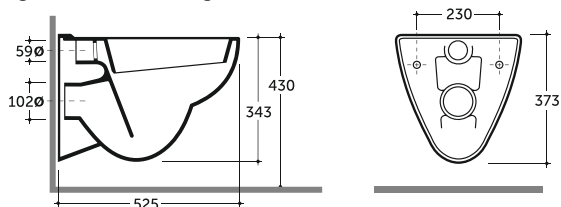

Количество изделий в транспортном пакете, шт.: 12.
Quantity of pieces per transport pack, pcs.: 12.