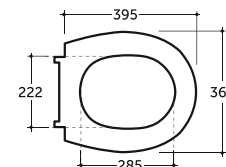

**СИДЕНЬ С КРЫШКОЙ ГРАНД (ДЮРОПЛАСТ) / СИДЕНЬ С КРЫШКОЙ ГРАНД (ДЮРОПЛАСТ С МИКРОЛИФТОМ)
GRAND WC SEAT WITH COVER (DUROPLAST) / GRAND WC SEAT WITH COVER (DUROPLAST WITH SOFTCLOSE)**

Нетто: 2,0 кг. Брутто: 2,1 кг.
Net: 2,0 кг. Gross: 2,1 кг.

Количество изделий в коробке, шт.: 10.
Quantity of pieces per package, pcs.: 10.

Допускается отклонение габаритных размеров от +2,5% до -3% / Overall dimensions may vary from +2,5% till -3%