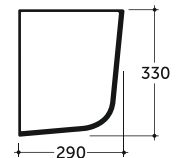

ПЬЕДЕСТАЛ КОНСОЛЬНЫЙ УНИВЕРСАЛЬНЫЙ ГРАНД ЦВЕТНОЙ
WALL-HANG COLUMN UNIVERSAL GRAND COLORED

Нетто: 5,5 кг. Брутто: 6,1 кг.
Net: 5,5 кг. Gross: 6,1 кг.

Количество изделий в транспортном пакете, шт.: 24.
Quantity of pieces per transport pack, pcs.: 24.

Допускается отклонение габаритных размеров от +2,5% до -3% / Overall dimensions may vary from +2,5% till -3%