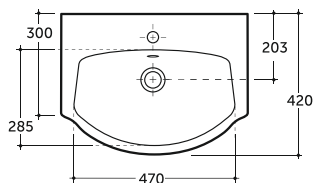

ЛЕГКО Смыть
Чистить

Количество изделий в транспортном пакете, шт.: 9.
Quantity of pieces per transport pack, pcs.: 9.

УМЫВАЛЬНИК АЛЬБАНО 55 ДЕКОЛЬ ГРЕЦИЯ
WASH-BASIN ALBANO 55 WITH DECAL GREECE

Нетто: 12,3 кг.
Net: 12,3 kg.

Брутто: 13,3 кг.
Gross: 13,3 kg.

Количество изделий в транспортном пакете, шт.: 14.
Quantity of pieces per transport pack, pcs.: 14.

ДЕКОЛЬ ГРЕЦИЯ
DECAL GREECE