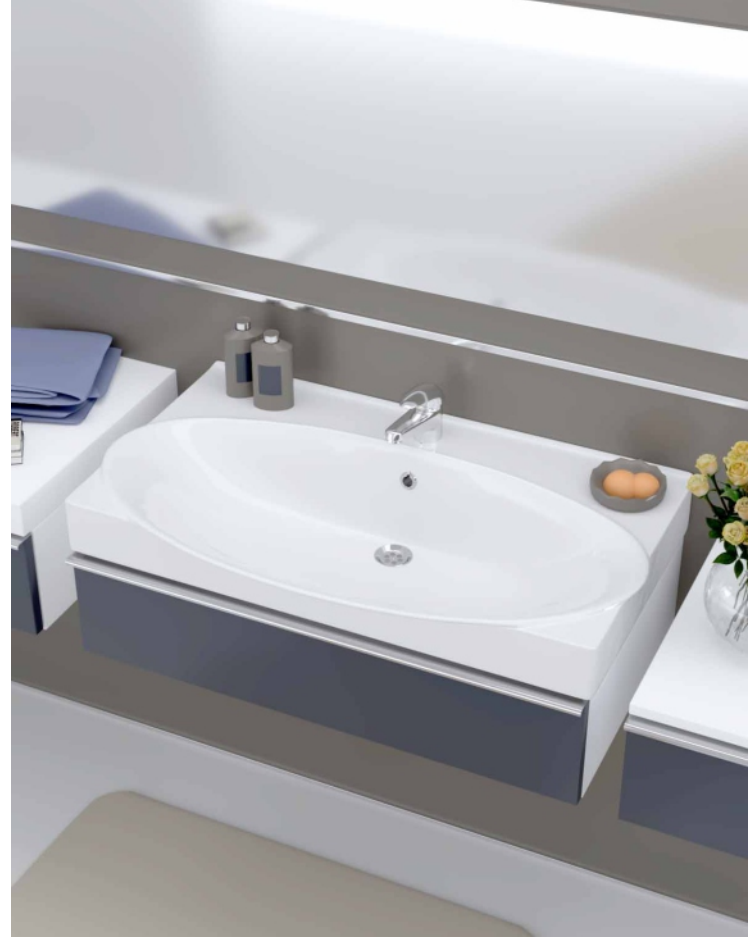

УМЫВАЛЬНИК САНТИ 80 МЕБЕЛЬНЫЙ
SEMI-RECESSED WASH-BASIN SANTI 80

Нетто: 22,4 кг.
Net: 22,4 kg.

Брутто: 24,4 кг.
Gross: 24,4 kg.

Количество изделий в транспортном пакете, шт.: 8.
Quantity of pieces per transport pack, pcs.: 8.

УМЫВАЛЬНИК САНТИ 70 МЕБЕЛЬНЫЙ
SEMI-RECESSED WASH-BASIN SANTI 70

Нетто: 18,4 кг.
Net: 18,4 kg.

Брутто: 19,8 кг.
Gross: 19,8 kg.

Количество изделий в транспортном пакете, шт.: 10.
Quantity of pieces per transport pack, pcs.: 10.

УМЫВАЛЬНИК САНТИ 65 МЕБЕЛЬНЫЙ
SEMI-RECESSED WASH-BASIN SANTI 65

Нетто: 16,9 кг.
Net: 16,9 kg.

Брутто: 18,2 кг.
Gross: 18,2 kg.

Количество изделий в транспортном пакете, шт.: 10.
Quantity of pieces per transport pack, pcs.: 10.

Допускается отклонение габаритных размеров от +2,5% до -3% / Overall dimensions may vary from +2,5% till -3%