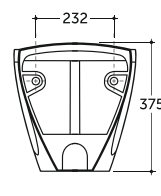

ЛЕГКО Смыть / Чистить

Количество изделий в транспортном пакете, шт.: 12.
Quantity of pieces per transport pack, pcs.: 12.

Допускается отклонение габаритных размеров от +2,5% до -3% / Overall dimensions may vary from +2,5% till -3%