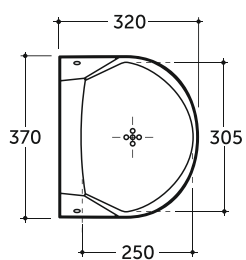

Писсуары

Urinals

ПИССУАР ЖЕНЕВА
URINAL GENEVA

Нетто: 19,1 кг. Брутто: 20,4 кг.
Net: 19,1 kg. Gross: 20,4 kg.

ПИССУАР СИДНЕЙ
URINAL SYDNEY

Нетто: 15,1 кг.
Net: 15,1 kg.

Брутто: 16,6 кг.
Gross: 16,6 kg.

Количество изделий в транспортном пакете, шт.: 6.
Quantity of pieces per transport pack, pcs.: 6.