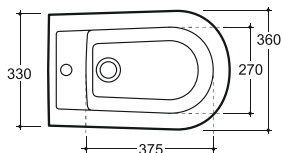

**БИДЕ ВЕРОНА
BIDET VERONA**

Нетто: 17,1 кг.
Net: 17,1 kg.

Брутто: 19,6 кг.
Gross: 19,6 kg.

Количество изделий в транспортном пакете, шт.: 12.
Quantity of pieces per transport pack, pcs.: 12.