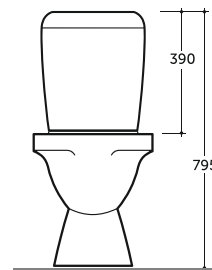

УНИТАЗ-КОМПАКТ ПАЛИТРА
WC PALETTE

Нетто: 27,2 кг. Брутто: 29,7 кг.
Net: 27,2 kg. Gross: 29,7 kg.

Количество изделий в транспортном пакете, шт.: 9.
Quantity of pieces per transport pack, pcs.: 9.