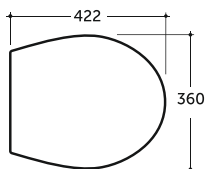

Санти

Santi

СИДЕНЬ С КРЫШКОЙ АРКТИК SLIM (ДЮРОПЛАСТ С МИКРОЛИФТОМ)
ARCTIC SLIM WC SEAT WITH COVER (DUROPLAST WITH SOFTCLOSE)

Нетто: 2,2 кг. Брутто: 2,4 кг.
Net: 2,2 kg. Gross: 2,4 kg.

Количество изделий в коробке, шт.: 10.
Quantity of pieces per package, pcs.: 10.