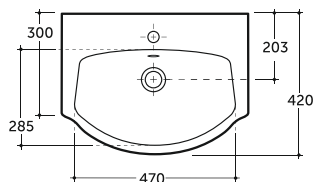

Количество изделий в транспортном пакете, шт.: 14.
Quantity of pieces per transport pack, pcs.: 14.

Допускается отклонение габаритных размеров от +2,5% до -3% / Overall dimensions may vary from +2,5% till -3%