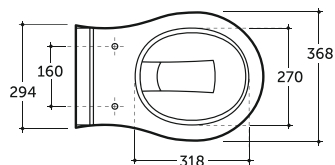

ЛЕГКО Смыть
Чистить

**УНИТАЗ КОНСОЛЬНЫЙ ГРАНД
WALL-HUNG WC GRAND**

Нетто: 15,9 кг.

Net: 15,9 kg.

Брутто: 18,4 кг.

Gross: 18,4 kg.

Количество изделий в транспортном пакете, шт.: 12.
Quantity of pieces per transport pack, pcs.: 12.