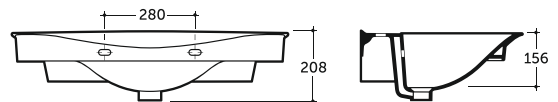

УМЫВАЛЬНИК САНТИ 80 МЕБЕЛЬНЫЙ
SEMI-RECESSED WASH-BASIN SANTI 80

Нетто: 22,4 кг.
Net: 22,4 kg.

Брутто: 24,4 кг.
Gross: 24,4 kg.

Количество изделий в транспортном пакете, шт.: 8.
Quantity of pieces per transport pack, pcs.: 8.