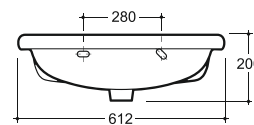

Количество изделий в транспортном пакете, шт.: 10.
Quantity of pieces per transport pack, pcs.: 10.