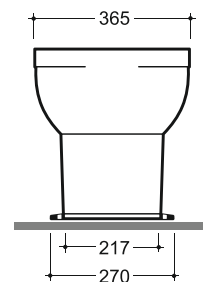

Количество изделий в транспортном пакете, шт.: 12.
Quantity of pieces per transport pack, pcs.: 12.