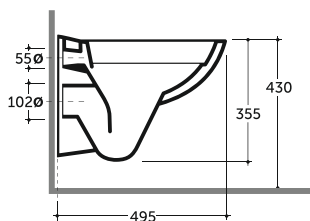

ЛЕГКО Смыть
Чистить

Количество изделий в транспортном пакете, шт.: 12.
Quantity of pieces per transport pack, pcs.: 12.

БИДЕ САНТИ
BIDET SANTI

Нетто: 16,8 кг. Брутто: 18,1 кг.
Net: 16,8 kg. Gross: 18,1 kg.