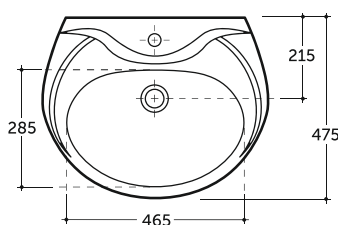

Допускается отклонение габаритных размеров от +2,5% до -3% / Overall dimensions may vary from +2,5% till -3%

Палитра цветная

Palette colored

УМЫВАЛЬНИК ПАЛИТРА 60
WASH-BASIN PALETTE 60

Нетто: 16,3 кг.
Net: 16,3 кг.