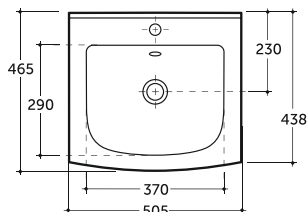

УМЫВАЛЬНИК БАРИ 50 ВСТРАИВАЕМЫЙ
WASH-BASIN BARI 50 PLUGGABLE

Количество изделий в транспортном пакете, шт.: 16.
Quantity of pieces per transport pack, pcs.: 16.

Допускается отклонение габаритных размеров от +2,5% до -3% / Overall dimensions may vary from +2,5% till -3%