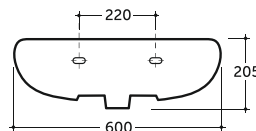

Брутто: 15,1 кг.
Gross: 15,1 kg.

Количество изделий в транспортном пакете, шт.: 14.
Quantity of pieces per transport pack, pcs.: 14.

УМЫВАЛЬНИК СТИЛЬ 60
WASH-BASIN STYLE 60

Нетто: 16,2 кг.
Net: 16,2 kg.

Брутто: 17,5 кг.
Gross: 17,5 kg.