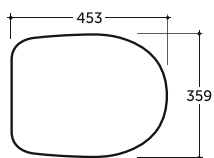

**СИДЕНЬ С КРЫШКОЙ СИТИ (ДЮРОПЛАСТ) / СИДЕНЬ С КРЫШКОЙ СИТИ (ДЮРОПЛАСТ С МИКРОЛИФТОМ)
CITY WC SEAT WITH COVER (DUROPLAST) / CITY WC SEAT WITH COVER (DUROPLAST WITH SOFTCLOSE)**

Нетто: 1,8 кг. Брутто: 2,0 кг.
Net: 1,8 кг. Gross: 2,0 кг.

Количество изделий в коробке, шт.: 10.
Quantity of pieces per package, pcs.: 10.