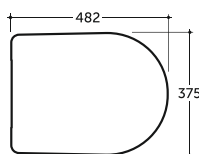

СИДЕНЬЕ С КРЫШКОЙ БЕРГАМО (ДЮРОПЛАСТ) / СИДЕНЬЕ С КРЫШКОЙ БЕРГАМО (ДЮРОПЛАСТ С МИКРОЛИФТОМ)
BERGAMO WC SEAT WITH COVER (DUROPLAST) / BERGAMO WC SEAT WITH COVER (DUROPLAST WITH SOFTCLOSE)

Нетто: 2,9 кг.
Net: 2,9 kg.

Брутто: 3,1 кг.
Gross: 3,1 kg.

Количество изделий в коробке, шт.: 10.
Quantity of pieces per package, pcs.: 10.