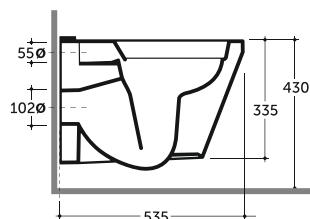

ЛЕГКО Смыть
Чистить

Количество изделий в транспортном пакете, шт.: 12.
Quantity of pieces per transport pack, pcs.: 12.