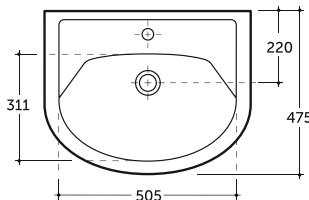

Брутто: 15,1 кг.
Gross: 15,1 kg.

Количество изделий в транспортном пакете, шт.: 14.
Quantity of pieces per transport pack, pcs.: 14.

УМЫВАЛЬНИК СТИЛЬ 60
WASH-BASIN STYLE 60

Нетто: 16,2 кг.
Net: 16,2 kg.

Брутто: 17,5 кг.
Gross: 17,5 kg.