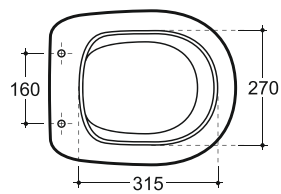

Количество изделий в транспортном пакете, шт.: 12.
Quantity of pieces per transport pack, pcs.: 12.