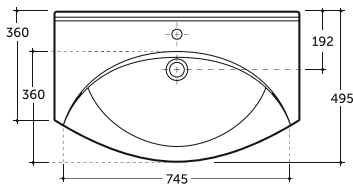

УМЫВАЛЬНИК МЕБЕЛЬНЫЙ ЧЕЗАРО 80
SEMI-RECESSED WASH-BASIN CESARO 80

Количество изделий в транспортном пакете, шт.: 8.
Quantity of pieces per transport pack, pcs.: 8.

Нетто: 14,3 кг. Брутто: 15,6 кг.
Net: 14,3 kg. Gross: 15,6 kg.