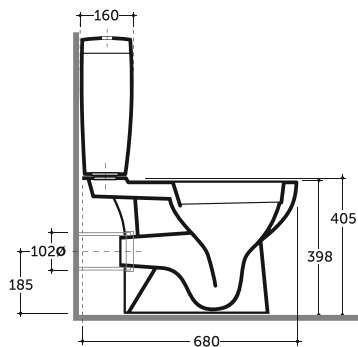

ЛЕГКО Смыть
Чистить

Количество изделий в транспортном пакете, шт.: 9.
Quantity of pieces per transport pack, pcs.: 9.

УНИТАЗ БЕЗ ПОЛКИ АЛЬБАНО R ПЛЮС
WC ALBANO R PLUS WITHOUT SHELF

Нетто: 19,3 кг.
Net: 19,3 kg.

Брутто: 20,6 кг.
Gross: 20,6 kg.