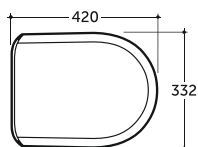

**СИДЕНЬ С КРЫШКОЙ СИТИ (ПОЛИПРОПИЛЕН)
CITY WC SEAT WITH COVER (POLYPROPYLENE)**

Нетто: 0,9 кг. Брутто: 1,1 кг.
Net: 0,9 кг. Gross: 1,1 кг.

Количество изделий в коробке, шт.: 10.
Quantity of pieces per package, pcs.: 10.

Допускается отклонение габаритных размеров от +2,5% до -3% / Overall dimensions may vary from +2,5% till -3%