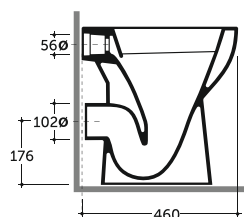

ЛЕГКО Смыть
Чистить

Количество изделий в транспортном пакете, шт.: 12.
Quantity of pieces per transport pack, pcs.: 12.