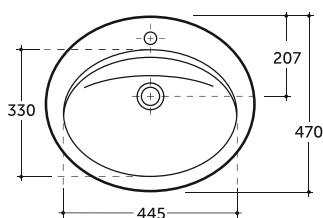

Количество изделий в транспортном пакете, шт.: 10.
Quantity of pieces per transport pack, pcs.: 10.

Допускается отклонение габаритных размеров от +2,5% до -3% / Overall dimensions may vary from +2,5% till -3%