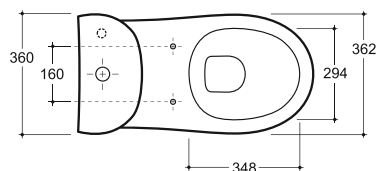

Количество изделий в транспортном пакете, шт.: 4.
Quantity of pieces per transport pack, pcs.: 4.