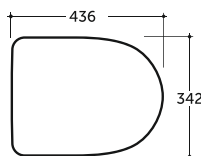

СИДЕНЬЕ С КРЫШКОЙ СТИЛЬ (ДЮРОПЛАСТ) / СИДЕНЬЕ С КРЫШКОЙ СТИЛЬ (ДЮРОПЛАСТ С МИКРОЛИФТОМ)
STYLE WC SEAT WITH COVER (DUROPLAST) / STYLE WC SEAT WITH COVER (DUROPLAST WITH SOFTCLOSE)

Нетто: 1,6 кг.
Net: 1,6 kg.

Брутто: 1,8 кг.
Gross: 1,8 kg.

Количество изделий в коробке, шт.: 10.
Quantity of pieces per package, pcs.: 10.