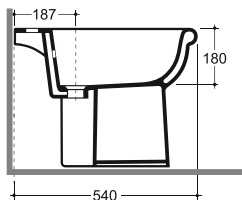

**БИДЕ ВЕРОНА
BIDET VERONA**

Нетто: 17,1 кг.
Net: 17,1 kg.

Брутто: 19,6 кг.
Gross: 19,6 kg.

Количество изделий в транспортном пакете, шт.: 12.
Quantity of pieces per transport pack, pcs.: 12.