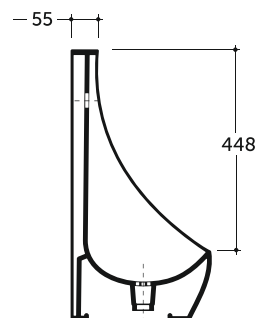

Писсуары

Urinals

ПИССУАР ЖЕНЕВА
URINAL GENEVA

Нетто: 19,1 кг. Брутто: 20,4 кг.
Net: 19,1 kg. Gross: 20,4 kg.

ПИССУАР СИДНЕЙ
URINAL SYDNEY

Нетто: 15,1 кг.
Net: 15,1 kg.

Брутто: 16,6 кг.
Gross: 16,6 kg.

Количество изделий в транспортном пакете, шт.: 6.
Quantity of pieces per transport pack, pcs.: 6.