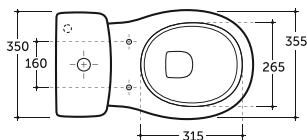

**УНИТАЗ-КОМПАКТ ЧЕЗАРО
CESARO**

Нетто: 29,4 кг.
Net: 29,4 kg.
Брутто: 31,9 кг.
Gross: 31,9 kg.

Количество изделий в транспортном пакете, шт.: 9.
Quantity of pieces per transport pack, pcs.: 9.