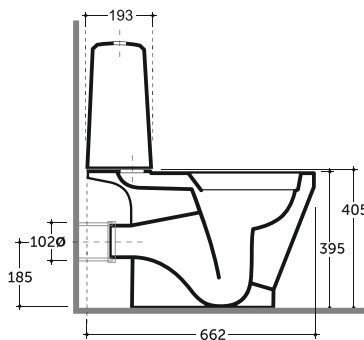

Милан

Milan

УНИТАЗ-КОМПАКТ МИЛАН R
WC MILAN R

Нетто: 39,6 кг.
Net: 39,6 kg.

Брутто: 42,1 кг.
Gross: 42,1 kg.

ЛЕГКО Смыть
Чистить

Количество изделий в транспортном пакете, шт.: 4.
Quantity of pieces per transport pack, pcs.: 4.

УНИТАЗ КОНСОЛЬНЫЙ МИЛАН R
WALL-HUNG WC MILAN R

Нетто: 26,7 кг.
Net: 26,7 kg.

Брутто: 28,2 кг.
Gross: 28,2 kg.