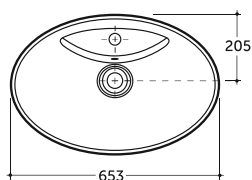

УМЫВАЛЬНИК ТРИНО 65 НАКЛАДНОЙ
WASH-BASIN TRINO 65 OVERHEAD

Количество изделий в транспортном пакете, шт.: 10.
Quantity of pieces per transport pack, pcs.: 10.