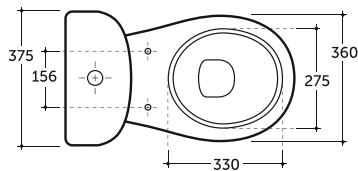

Количество изделий в коробке, шт.: 10.
Quantity of pieces per package, pcs.: 10.

**УНИТАЗ-КОМПАКТ ГРАНД
WC GRAND**

Нетто: 32,1 кг.

Net: 32,1 kg.

Брутто: 34,6 кг.

Gross: 34,6 kg.

Количество изделий в транспортном пакете, шт.: 9.
Quantity of pieces per transport pack, pcs.: 9.