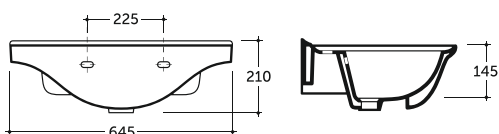

Количество изделий в транспортном пакете, шт.: 10.
Quantity of pieces per transport pack, pcs.: 10.

Допускается отклонение габаритных размеров от +2,5% до -3% / Overall dimensions may vary from +2,5% till -3%