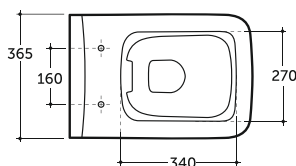

ЛЕГКО Смыть
Чистить

Количество изделий в транспортном пакете, шт.: 12.
Quantity of pieces per transport pack, pcs.: 12.