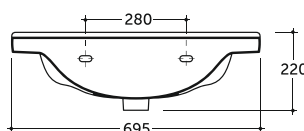

Количество изделий в транспортном пакете, шт.: 10.
Quantity of pieces per transport pack, pcs.: 10.

УМЫВАЛЬНИК ТУРИН 56 ВСТРАИВАЕМЫЙ
WASH-BASIN TURIN 56 PLUGGABLE

Нетто: 7,1 кг. Брутто: 8,2 кг.
Net: 7,1 kg. Gross: 8,2 kg.