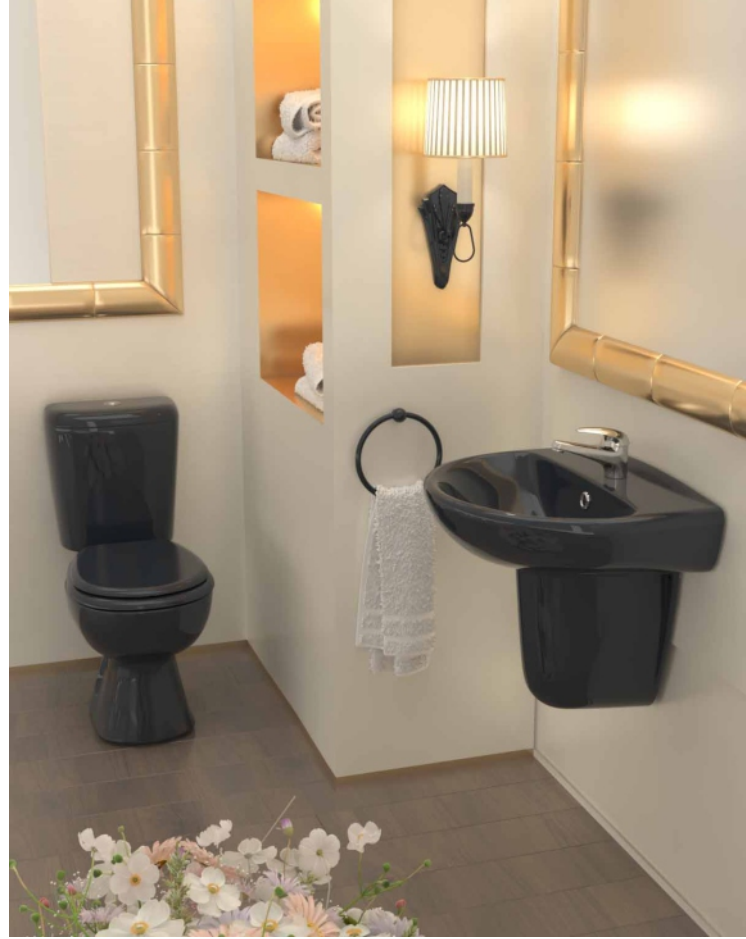

УНИТАЗ-КОМПАКТ ГРАНД ЦВЕТНОЙ
WC GRAND COLORED

Нетто: 30,3 кг.
Net: 30,3 кг.
Брутто: 32,8 кг.
Gross: 32,8 кг.

Количество изделий в транспортном пакете, шт.: 9.
Quantity of pieces per transport pack, pcs.: 9.

СИДЕНЬ С КРЫШКОЙ ГРАНД ЦВЕТНОЙ(ПОЛИПРОПИЛЕН)
GRAND COLORED WC SEAT WITH COVER (POLYPROPYLENE)

Нетто: 0,8 кг. Брутто: 1,0 кг.
Net: 0,8 кг. Gross: 1,0 кг.

Количество изделий в коробке, шт.: 10.
Quantity of pieces per package, pcs.: 10.

ПЬЕДЕСТАЛ КОНСОЛЬНЫЙ УНИВЕРСАЛЬНЫЙ ГРАНД ЦВЕТНОЙ
WALL-HANG COLUMN UNIVERSAL GRAND COLORED

Нетто: 5,5 кг. Брутто: 6,1 кг.
Net: 5,5 кг. Gross: 6,1 кг.

Количество изделий в транспортном пакете, шт.: 24.
Quantity of pieces per transport pack, pcs.: 24.

Допускается отклонение габаритных размеров от +2,5% до -3% / Overall dimensions may vary from +2,5% till -3%