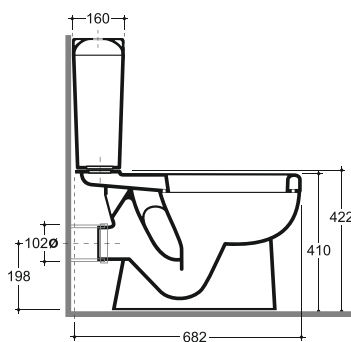

Бергамо

Bergamo

УНИТАЗ-КОМПАКТ БЕРГАМО
WC BERGAMO

Нетто: 48,2 кг.
Net: 48,2 kg.

Брутто: 50,4 кг.
Gross: 50,4 kg.

Количество изделий в транспортном пакете, шт.: 4.
Quantity of pieces per transport pack, pcs.: 4.