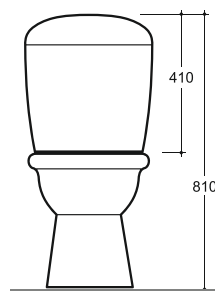

Допускается отклонение габаритных размеров от +2,5% до -3% / Overall dimensions may vary from +2,5% till -3%

Верона

Verona

УНИТАЗ-КОМПАКТ ВЕРОНА
WC VERONA

Нетто: 36,2 кг.
Net: 36,2 кг.

Брутто: 38,4 кг.
Gross: 38,4 кг.