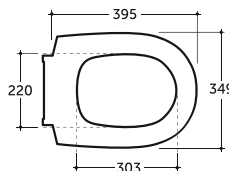

СИДЕНЬ С КРЫШКОЙ ВЕРОНА (ДЮРОПЛАСТ) / СИДЕНЬ С КРЫШКОЙ ВЕРОНА (ДЮРОПЛАСТ С МИКРОЛИФТОМ)
VERONA WC SEAT WITH COVER (DUROPLAST) / VERONA WC SEAT WITH COVER (DUROPLAST WITH SOFTCLOSE)

Нетто: 2,4 кг. Брутто: 2,6 кг.
Net: 2,4 кг. Gross: 2,6 кг.

Количество изделий в коробке, шт.: 10.
Quantity of pieces per package, pcs.: 10.