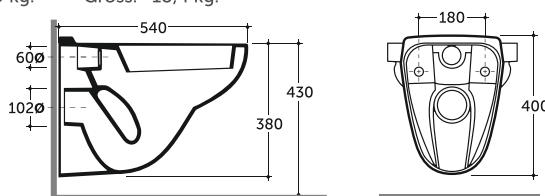

ЛЕГКО Смыть
Чистить

**УНИТАЗ КОНСОЛЬНЫЙ ГРАНД
WALL-HUNG WC GRAND**

Нетто: 15,9 кг.

Net: 15,9 kg.

Брутто: 18,4 кг.

Gross: 18,4 kg.

Количество изделий в транспортном пакете, шт.: 12.
Quantity of pieces per transport pack, pcs.: 12.