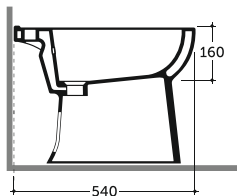

Количество изделий в транспортном пакете, шт.: 12.
Quantity of pieces per transport pack, pcs.: 12.