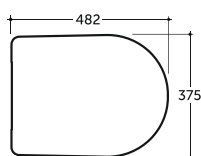

СИДЕНЬ С КРЫШКОЙ БЕРГАМО (ДЮРОПЛАСТ) / СИДЕНЬ С КРЫШКОЙ БЕРГАМО (ДЮРОПЛАСТ С МИКРОЛИФТОМ)
BERGAMO WC SEAT WITH COVER (DUROPLAST) / BERGAMO WC SEAT WITH COVER (DUROPLAST WITH SOFTCLOSE)

Нетто: 2,9 кг. Брутто: 3,1 кг.
Net: 2,9 kg. Gross: 3,1 kg.

Нетто: 2,9 кг. Брутто: 3,1 кг.
Net: 2,9 kg. Gross: 3,1 kg.

Количество изделий в коробке, шт.: 10.
Quantity of pieces per package, pcs.: 10.

Допускается отклонение габаритных размеров от +2,5% до -3% / Overall dimensions may vary from +2,5% till -3%