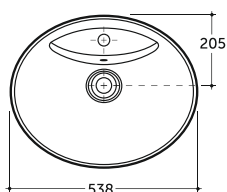

УМЫВАЛЬНИК ТРИНО 55 НАКЛАДНОЙ
WASH-BASIN TRINO 55 OVERHEAD

Количество изделий в транспортном пакете, шт.: 14.
Quantity of pieces per transport pack, pcs.: 14.

Нетто: 10,4 кг.
Net: 10,4 kg.

Брутто: 11,5 кг.
Gross: 11,5 kg.