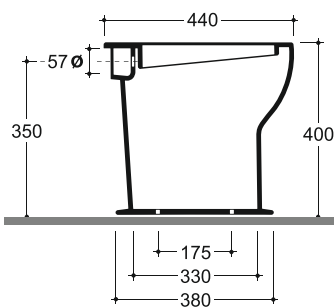

Количество изделий в транспортном пакете, шт.: 12.
Quantity of pieces per transport pack, pcs.: 12.