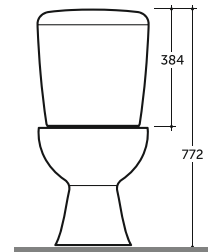

Количество изделий в транспортном пакете, шт.: 9.
Quantity of pieces per transport pack, pcs.: 9.