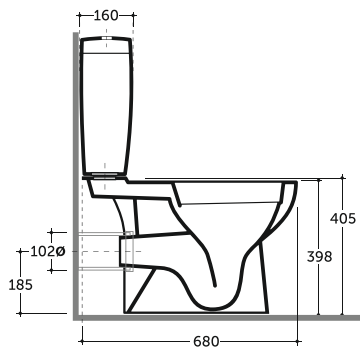

Нетто: 35,9 кг.
 Net: 35,9 kg.

Брутто: 38,4 кг.
 Gross: 38,4 kg.

ЛЕГКО Смыть
 Чистить

Количество изделий в транспортном пакете, шт.: 9.
 Quantity of pieces per transport pack, pcs.: 9.

УМЫВАЛЬНИК АЛЬБАНО 55 ДЕКОЛЬ РОДОС
WASH-BASIN ALBANO 55 WITH DECAL RODOS