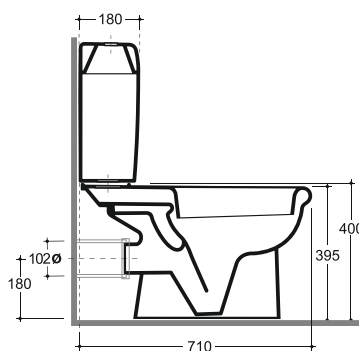

Допускается отклонение габаритных размеров от +2,5% до -3% / Overall dimensions may vary from +2,5% till -3%

Верона

Verona

УНИТАЗ-КОМПАКТ ВЕРОНА
WC VERONA

Нетто: 36,2 кг.
Net: 36,2 кг.

Брутто: 38,4 кг.
Gross: 38,4 кг.