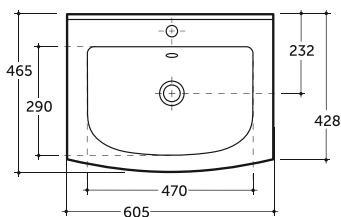

УМЫВАЛЬНИК БАРИ 60 ВСТРАИВАЕМЫЙ
WASH-BASIN BARI 60 PLUGGABLE

Количество изделий в транспортном пакете, шт.: 12.
Quantity of pieces per transport pack, pcs.: 12.

Нетто: 8,4 кг. Брутто: 9,3 кг.
Net: 8,4 kg. Gross: 9,3 kg.