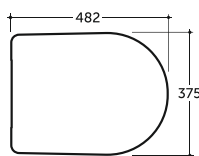

СИДЕНЬ С КРЫШКОЙ БЕРГАМО (ДЮРОПЛАСТ) / СИДЕНЬ С КРЫШКОЙ БЕРГАМО (ДЮРОПЛАСТ С МИКРОЛИФТОМ)
BERGAMO WC SEAT WITH COVER (DUROPLAST) / BERGAMO WC SEAT WITH COVER (DUROPLAST WITH SOFTCLOSE)

Нетто: 2,9 кг. Брутто: 3,1 кг.
Net: 2,9 kg. Gross: 3,1 kg.

Количество изделий в коробке, шт.: 10.
Quantity of pieces per package, pcs.: 10.