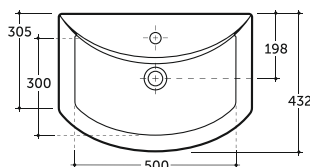

УМЫВАЛЬНИК МЕБЕЛЬНЫЙ ПАЛЕРМО 60
SEMI-RECESSED WASH-BASIN PALERMO 60

Количество изделий в транспортном пакете, шт.: 10.
Quantity of pieces per transport pack, pcs.: 10.

Нетто: 10,9 кг. Брутто: 11,8 кг.
Net: 10,9 kg. Gross: 11,8 kg.