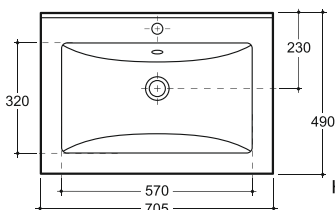

УМЫВАЛЬНИК БЕРГАМО НОВА 70 ВСТРАИВАЕМЫЙ
WASH-BASIN BERGAMO NOVA 70 PLUGGABLE

Количество изделий в транспортном пакете, шт.: 10.
Quantity of pieces per transport pack, pcs.: 10.

Нетто: 10,1 кг. Брутто: 11,4 кг.
Net: 10,1 kg. Gross: 11,4 kg.