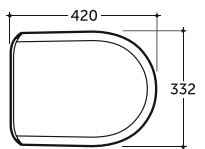

СИДЕНЬ С КРЫШКОЙ СИТИ (ПОЛИПРОПИЛЕН)
CITY WC SEAT WITH COVER (POLYPROPYLENE)

Нетто: 0,9 кг. Брутто: 1,1 кг.
Net: 0,9 kg. Gross: 1,1 kg.

Количество изделий в коробке, шт.: 10.
Quantity of pieces per package, pcs.: 10.