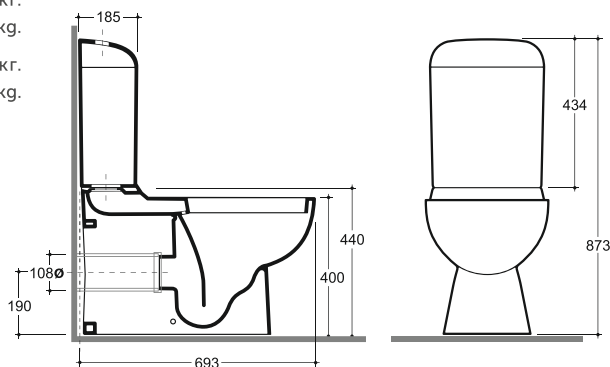

Количество изделий в транспортном пакете, шт.: 4.
Quantity of pieces per transport pack, pcs.: 4.