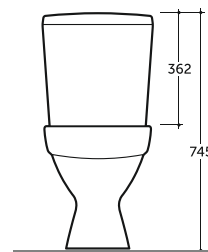

**УНИТАЗ-КОМПАКТ ПАЛЕРМО
PALERMO**

Нетто: 29,4 кг.
Net: 29,4 кг.
Брутто: 31,9 кг.
Gross: 31,9 кг.

Количество изделий в транспортном пакете, шт.: 9.
Quantity of pieces per transport pack, pcs.: 9.