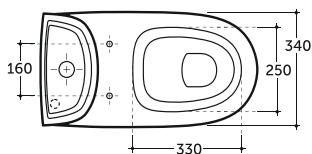

Количество изделий в транспортном пакете, шт.: 9.
Quantity of pieces per transport pack, pcs.: 9.