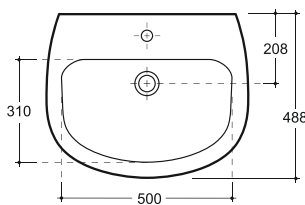

Количество изделий в транспортном пакете, шт.: 12.
Quantity of pieces per transport pack, pcs.: 12.

УМЫВАЛЬНИК ВЕРОНА 55 УГЛОВОЙ МЕБЕЛЬНЫЙ
SEMI-RECESSED WASH-BASIN VERONA 55 CORNER-MOUNTABLE

Нетто: 7,2 кг. Брутто: 8,0 кг.
Net: 7,2 kg. Gross: 8,0 kg.