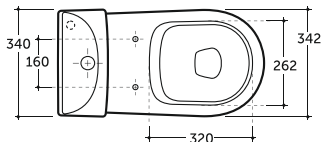

**УНИТАЗ-КОМПАКТ ПАЛЕРМО
PALERMO**

Нетто: 29,4 кг.
Net: 29,4 кг.
Брутто: 31,9 кг.
Gross: 31,9 кг.

Количество изделий в транспортном пакете, шт.: 9.
Quantity of pieces per transport pack, pcs.: 9.