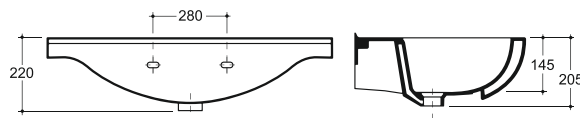

Количество изделий в транспортном пакете, шт.: 8.
Quantity of pieces per transport pack, pcs.: 8.

Нетто: 16,9 кг. Брутто: 18,3 кг.
Net: 16,9 kg. Gross: 18,3 kg.