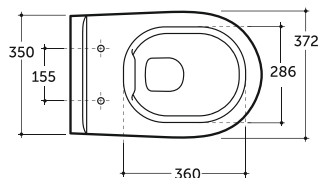

ЛЕГКО Смыть / Чистить

Количество изделий в транспортном пакете, шт.: 12.
Quantity of pieces per transport pack, pcs.: 12.