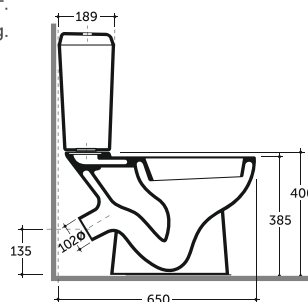

**УНИТАЗ-КОМПАКТ ЧЕЗАРО
CESARO**

Нетто: 29,4 кг.
Net: 29,4 kg.
Брутто: 31,9 кг.
Gross: 31,9 kg.

Количество изделий в транспортном пакете, шт.: 9.
Quantity of pieces per transport pack, pcs.: 9.