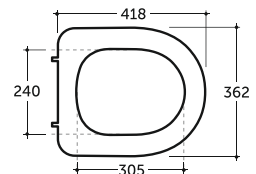

Количество изделий в коробке, шт.: 10.
Quantity of pieces per package, pcs.: 10.

Допускается отклонение габаритных размеров от +2,5% до -3% / Overall dimensions may vary from +2,5% till -3%