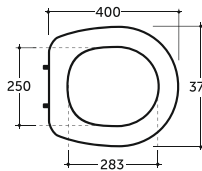

СИДЕНЬ С КРЫШКОЙ ГРАНД ЦВЕТНОЙ(ПОЛИПРОПИЛЕН)
GRAND COLORED WC SEAT WITH COVER (POLYPROPYLENE)

Нетто: 0,8 кг. Брутто: 1,0 кг.
Net: 0,8 кг. Gross: 1,0 кг.

Количество изделий в коробке, шт.: 10.
Quantity of pieces per package, pcs.: 10.