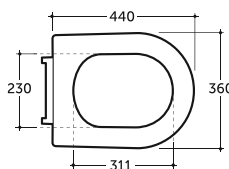

Нетто: 2,9 кг. Брутто: 3,1 кг.
Net: 2,9 kg. Gross: 3,1 kg.

Количество изделий в коробке, шт.: 10.
Quantity of pieces per package, pcs.: 10.

Допускается отклонение габаритных размеров от +2,5% до -3% / Overall dimensions may vary from +2,5% till -3%