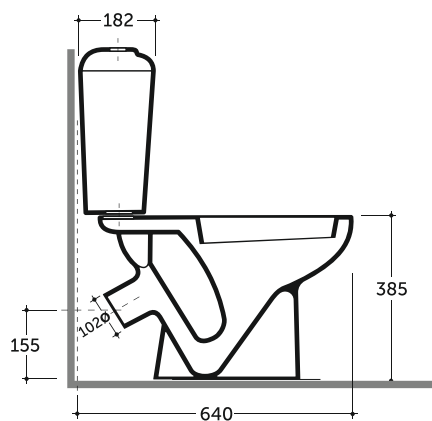

Вита

Vita

УНИТАЗ-КОМПАКТ ВИТА
WC VITA

Нетто: 27,6 кг. Брутто: 30,0 кг.
Net: 27,6 kg. Gross: 30,0 kg.

Количество изделий в транспортном пакете, шт.: 9.
Quantity of pieces per transport pack, pcs.: 9.

Допускается отклонение габаритных размеров от +2,5% до -3% / Overall dimensions may vary from +2,5% till -3%