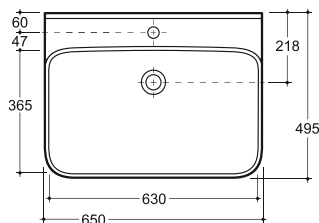

УМЫВАЛЬНИК АРКТИК 65 НАКЛАДНОЙ
WASH-BASIN ARCTIC 65 OVERHEAD

Количество изделий в транспортном пакете, шт.: 10.
Quantity of pieces per transport pack, pcs.: 10.

Нетто: 10,2 кг. Брутто: 11,1 кг.
Net: 10,2 kg. Gross: 11,1 kg.