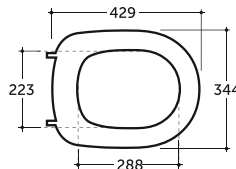

СИДЕНЬ С КРЫШКОЙ СИТИ (ДЮРОПЛАСТ) / СИДЕНЬ С КРЫШКОЙ СИТИ (ДЮРОПЛАСТ С МИКРОЛИФТОМ)
CITY WC SEAT WITH COVER (DUROPLAST) / CITY WC SEAT WITH COVER (DUROPLAST WITH SOFTCLOSE)

Нетто: 1,8 кг. Брутто: 2,0 кг.
Net: 1,8 kg. Gross: 2,0 kg.

Количество изделий в коробке, шт.: 10.
Quantity of pieces per package, pcs.: 10.