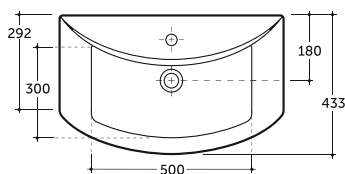

УМЫВАЛЬНИК МЕБЕЛЬНЫЙ ПАЛЕРМО 70
SEMI-RECESSED WASH-BASIN PALERMO 70

Количество изделий в транспортном пакете, шт.: 10.
Quantity of pieces per transport pack, pcs.: 10.

Нетто: 14,3 кг. Брутто: 15,6 кг.
Net: 14,3 kg. Gross: 15,6 kg.