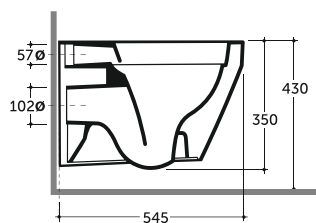

ЛЕГКО СМЫВАТЬ
ЧИСТИТЬ

Количество изделий в транспортном пакете, шт.: 12.
Quantity of pieces per transport pack, pcs.: 12.