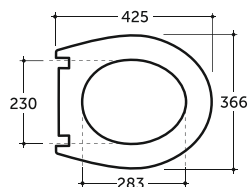

Санти

Santi

СИДЕНЬ С КРЫШКОЙ АРКТИК SLIM (ДЮРОПЛАСТ С МИКРОЛИФТОМ)
ARCTIC SLIM WC SEAT WITH COVER (DUROPLAST WITH SOFTCLOSE)

Нетто: 2,2 кг. Брутто: 2,4 кг.
Net: 2,2 kg. Gross: 2,4 kg.

Количество изделий в коробке, шт.: 10.
Quantity of pieces per package, pcs.: 10.