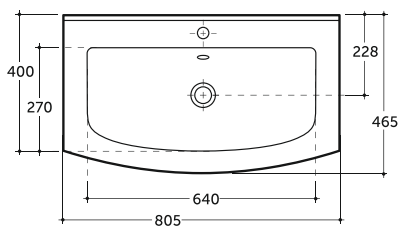

УМЫВАЛЬНИК БАРИ 80 ВСТРАИВАЕМЫЙ
WASH-BASIN BARI 80 PLUGGABLE

Количество изделий в транспортном пакете, шт.: 12.
Quantity of pieces per transport pack, pcs.: 12.

Нетто: 8,6 кг. Брутто: 9,9 кг.
Net: 8,6 kg. Gross: 9,9 kg.