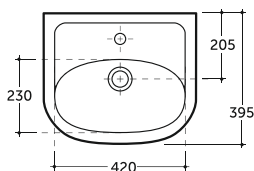

Нетто: 12,4 кг. Брутто: 13,3 кг.
Net: 12,4 kg. Gross: 13,3 kg.

Количество изделий в транспортном пакете, шт.: 14.
Quantity of pieces per transport pack, pcs.: 14.

УМЫВАЛЬНИК СИТИ 46
WASH-BASIN CITY 46

Нетто: 9,9 кг. Брутто: 10,8 кг.
Net: 9,9 kg. Gross: 10,8 kg.