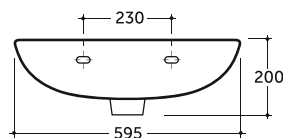

Допускается отклонение габаритных размеров от +2,5% до -3% / Overall dimensions may vary from +2,5% till -3%

Палитра цветная

Palette colored

УМЫВАЛЬНИК ПАЛИТРА 60
WASH-BASIN PALETTE 60

Нетто: 16,3 кг.
Net: 16,3 кг.