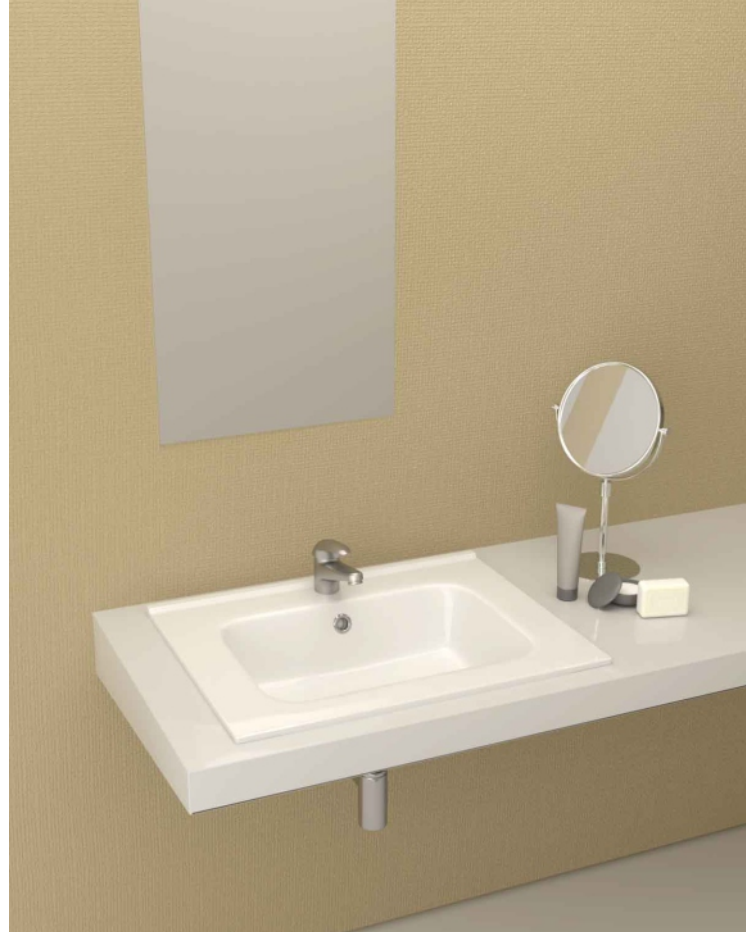

**УНИТАЗ-КОМПАКТ ЖЕНЕВА
WC GENEVA**

Нетто: 45,1 кг.
Net: 45,1 kg.
Брутто: 47,3 кг.
Gross: 47,3 kg.