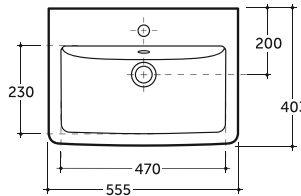

УМЫВАЛЬНИК МИЛАН 55 МЕБЕЛЬНЫЙ
SEMI-RECESSED WASH-BASIN MILAN 55

Количество изделий в транспортном пакете, шт.: 14.
Quantity of pieces per transport pack, pcs.: 14.