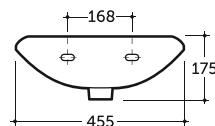

Лидер

Lider

УНИТАЗ-КОМПАКТ ЛИДЕР
WC LIDER

Нетто: 31,4 кг. Брутто: 33,9 кг.
Net: 31,4 kg. Gross: 33,9 kg.

УМЫВАЛЬНИК МЕБЕЛЬНЫЙ ЛИДЕР 45
SEMI-RECESSED WASH-BASIN LIDER 45

Нетто: 8,5 кг. Брутто: 9,2 кг.
Net: 8,5 kg. Gross: 9,2 kg.