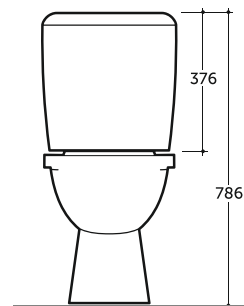

Нетто: 0,8 кг. Брутто: 1,0 кг.
Net: 0,8 kg. Gross: 1,0 kg.

Количество изделий в коробке, шт.: 10.
Quantity of pieces per package, pcs.: 10.

Допускается отклонение габаритных размеров от +2,5% до -3% / Overall dimensions may vary from +2,5% till -3%

Лидер

Lider

УНИТАЗ-КОМПАКТ ЛИДЕР
WC LIDER

Нетто: 31,4 кг. Брутто: 33,9 кг.
Net: 31,4 kg. Gross: 33,9 kg.

УМЫВАЛЬНИК МЕБЕЛЬНЫЙ ЛИДЕР 45
SEMI-RECESSED WASH-BASIN LIDER 45

Нетто: 8,5 кг. Брутто: 9,2 кг.
Net: 8,5 kg. Gross: 9,2 kg.