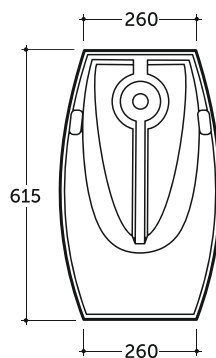

Писсуары

Urinals

ПИССУАР ЖЕНЕВА
URINAL GENEVA

Нетто: 19,1 кг. Брутто: 20,4 кг.
Net: 19,1 kg. Gross: 20,4 kg.

ПИССУАР СИДНЕЙ
URINAL SYDNEY

Нетто: 15,1 кг.
Net: 15,1 kg.

Брутто: 16,6 кг.
Gross: 16,6 kg.

Количество изделий в транспортном пакете, шт.: 6.
Quantity of pieces per transport pack, pcs.: 6.