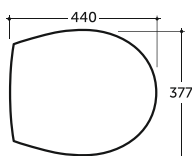

**СИДЕНЬ С КРЫШКОЙ ГРАНД (ДЮРОПЛАСТ) / СИДЕНЬ С КРЫШКОЙ ГРАНД (ДЮРОПЛАСТ С МИКРОЛИФТОМ)
GRAND WC SEAT WITH COVER (DUROPLAST) / GRAND WC SEAT WITH COVER (DUROPLAST WITH SOFTCLOSE)**

Нетто: 2,0 кг. Брутто: 2,1 кг.
Net: 2,0 кг. Gross: 2,1 кг.

Количество изделий в коробке, шт.: 10.
Quantity of pieces per package, pcs.: 10.

Допускается отклонение габаритных размеров от +2,5% до -3% / Overall dimensions may vary from +2,5% till -3%