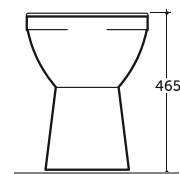

Альбано

Albano

УНИТАЗ-КОМПАКТ АЛЬБАНО R
WC ALBANO R

Нетто: 35,9 кг.
Net: 35,9 kg.

Брутто: 38,4 кг.
Gross: 38,4 kg.

ЛЕГКО Смыть
Чистить

Количество изделий в транспортном пакете, шт.: 9.
Quantity of pieces per transport pack, pcs.: 9.

УНИТАЗ БЕЗ ПОЛКИ АЛЬБАНО R ПЛЮС
WC ALBANO R PLUS WITHOUT SHELF

Нетто: 19,3 кг.
Net: 19,3 kg.

Брутто: 20,6 кг.
Gross: 20,6 kg.

ЛЕГКО Смыть
Чистить

Количество изделий в транспортном пакете, шт.: 12.
Quantity of pieces per transport pack, pcs.: 12.