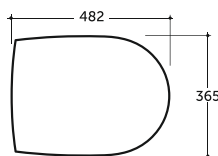

СИДЕНЬ С КРЫШКОЙ ВЕРОНА (ДЮРОПЛАСТ) / СИДЕНЬ С КРЫШКОЙ ВЕРОНА (ДЮРОПЛАСТ С МИКРОЛИФТОМ)
VERONA WC SEAT WITH COVER (DUROPLAST) / VERONA WC SEAT WITH COVER (DUROPLAST WITH SOFTCLOSE)

Нетто: 2,4 кг. Брутто: 2,6 кг.
Net: 2,4 кг. Gross: 2,6 кг.

Количество изделий в коробке, шт.: 10.
Quantity of pieces per package, pcs.: 10.