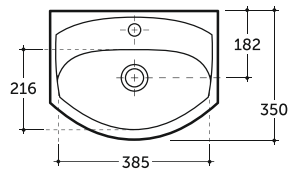

Лидер

Lider

УНИТАЗ-КОМПАКТ ЛИДЕР
WC LIDER

Нетто: 31,4 кг. Брутто: 33,9 кг.
Net: 31,4 kg. Gross: 33,9 kg.

УМЫВАЛЬНИК МЕБЕЛЬНЫЙ ЛИДЕР 45
SEMI-RECESSED WASH-BASIN LIDER 45

Нетто: 8,5 кг. Брутто: 9,2 кг.
Net: 8,5 kg. Gross: 9,2 kg.