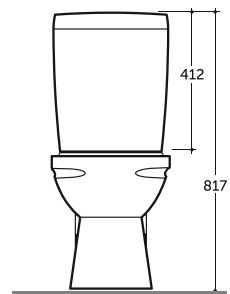

Нетто: 35,9 кг.
 Net: 35,9 kg.

Брутто: 38,4 кг.
 Gross: 38,4 kg.

ЛЕГКО Смыть
 Чистить

Количество изделий в транспортном пакете, шт.: 9.
 Quantity of pieces per transport pack, pcs.: 9.

УМЫВАЛЬНИК АЛЬБАНО 55 ДЕКОЛЬ РОДОС
WASH-BASIN ALBANO 55 WITH DECAL RODOS