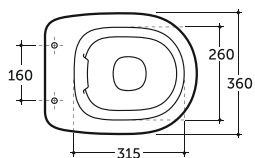

УНИТАЗ БЕЗ ПОЛКИ АЛЬБАНО R
WC ALBANO R WITHOUT SHELF

ЛЕГКО Смыть
Чистить

Количество изделий в транспортном пакете, шт.: 12.
Quantity of pieces per transport pack, pcs.: 12.

Нетто: 16,3 кг.
Net: 16,3 kg.

Брутто: 17,6 кг.
Gross: 17,6 kg.