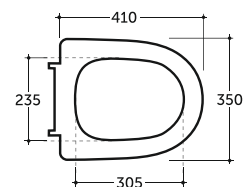

СИДЕНЬ С КРЫШКОЙ СТИЛЬ (ДЮРОПЛАСТ) / СИДЕНЬ С КРЫШКОЙ СТИЛЬ (ДЮРОПЛАСТ С МИКРОЛИФТОМ)
STYLE WC SEAT WITH COVER (DUROPLAST) / STYLE WC SEAT WITH COVER (DUROPLAST WITH SOFTCLOSE)

Нетто: 1,6 кг. Брутто: 1,8 кг.
Net: 1,6 kg. Gross: 1,8 kg.

Количество изделий в коробке, шт.: 10.
Quantity of pieces per package, pcs.: 10.