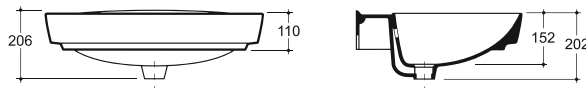

Количество изделий в транспортном пакете, шт.: 10.
Quantity of pieces per transport pack, pcs.: 10.

Нетто: 10,2 кг. Брутто: 11,1 кг.
Net: 10,2 kg. Gross: 11,1 kg.