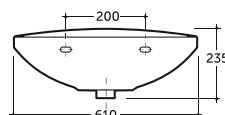

Количество изделий в транспортном пакете, шт.: 10.
Quantity of pieces per transport pack, pcs.: 10.