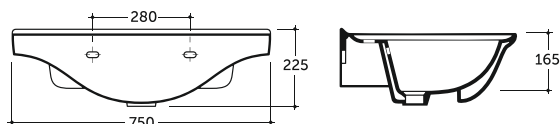

Количество изделий в транспортном пакете, шт.: 8.
Quantity of pieces per transport pack, pcs.: 8.

УМЫВАЛЬНИК МЕБЕЛЬНЫЙ НОРД 65
SEMI-RECESSED WASH-BASIN NORD 65

Нетто: 15,3 кг. Брутто: 16,4 кг.
Net: 15,3 kg. Gross: 16,4 kg.