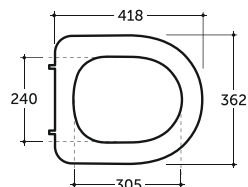

Нетто: 0,9 кг. Брутто: 1,1 кг.
Net: 0,9 kg. Gross: 1,1 kg.

Количество изделий в коробке, шт.: 10.
Quantity of pieces per package, pcs.: 10.