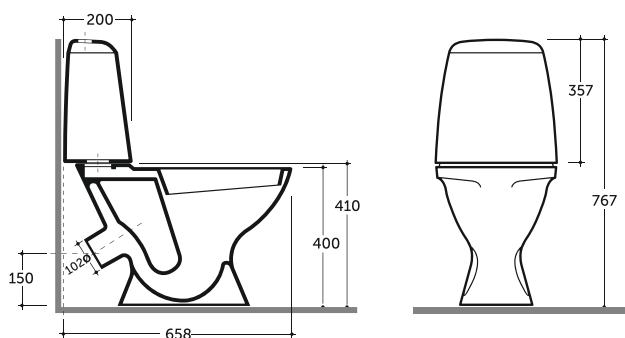

Количество изделий в транспортном пакете, шт.: 9.
Quantity of pieces per transport pack, pcs.: 9.