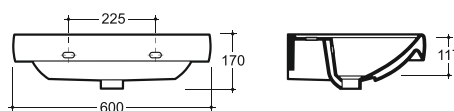

Количество изделий в транспортном пакете, шт.: 10.
Quantity of pieces per transport pack, pcs.: 10.

Допускается отклонение габаритных размеров от +2,5% до -3% / Overall dimensions may vary from +2,5% till -3%