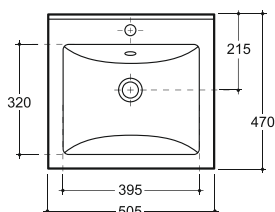

УМЫВАЛЬНИК БЕРГАМО НОВА 50 ВСТРАИВАЕМЫЙ
WASH-BASIN BERGAMO NOVA 50 PLUGGABLE

Количество изделий в транспортном пакете, шт.: 16.
Quantity of pieces per transport pack, pcs.: 16.

Нетто: 9,5 кг. Брутто: 10,5 кг.
Net: 9,5 kg. Gross: 10,5 kg.