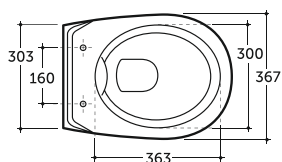

ЛЕГКО Смыть
Чистить

Количество изделий в транспортном пакете, шт.: 12.
Quantity of pieces per transport pack, pcs.: 12.

БИДЕ САНТИ
BIDET SANTI

Нетто: 16,8 кг. Брутто: 18,1 кг.
Net: 16,8 kg. Gross: 18,1 kg.