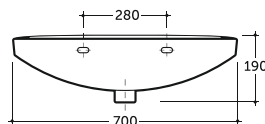

Количество изделий в транспортном пакете, шт.: 10.
Quantity of pieces per transport pack, pcs.: 10.

Нетто: 14,3 кг. Брутто: 15,6 кг.
Net: 14,3 kg. Gross: 15,6 kg.