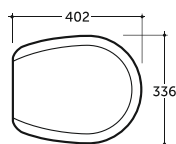

СИДЕНЬЕ С КРЫШКОЙ ГРАНД (ПОЛИПРОПИЛЕН)
GRAND WC SEAT WITH COVER (POLYPROPYLENE)

Нетто: 0,8 кг. Брутто: 1,0 кг.
Net: 0,8 kg. Gross: 1,0 kg.

Количество изделий в коробке, шт.: 10.
Quantity of pieces per package, pcs.: 10.