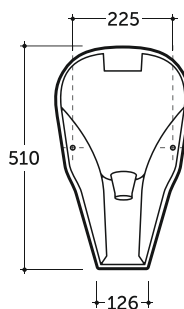

Количество изделий в транспортном пакете, шт.: 12.
Quantity of pieces per transport pack, pcs.: 12.

Допускается отклонение габаритных размеров от +2,5% до -3% / Overall dimensions may vary from +2,5% till -3%