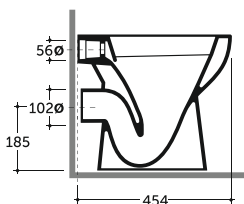

ЛЕГКО Смыть
Чистить

Количество изделий в транспортном пакете, шт.: 12.
Quantity of pieces per transport pack, pcs.: 12.

Нетто: 16,3 кг.
Net: 16,3 kg.

Брутто: 17,6 кг.
Gross: 17,6 kg.