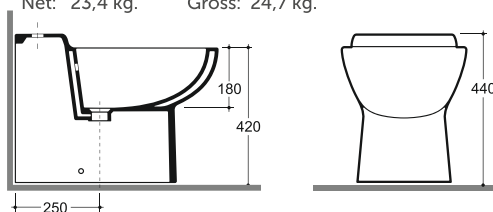

Нетто: 23,4 кг. Брутто: 24,7 кг.
Net: 23,4 kg. Gross: 24,7 kg.

Количество изделий в транспортном пакете, шт.: 8.
Quantity of pieces per transport pack, pcs.: 8.

**СИДЕНЬ С КРЫШКОЙ ГРАНД (ДЮРОПЛАСТ) / СИДЕНЬ С КРЫШКОЙ ГРАНД (ДЮРОПЛАСТ С МИКРОЛИФТОМ)
GRAND WC SEAT WITH COVER (DUROPLAST) / GRAND WC SEAT WITH COVER (DUROPLAST WITH SOFTCLOSE)**