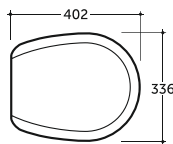

СИДЕНЬ С КРЫШКОЙ ГРАНД ЦВЕТНОЙ(ПОЛИПРОПИЛЕН)
GRAND COLORED WC SEAT WITH COVER (POLYPROPYLENE)

Нетто: 0,8 кг. Брутто: 1,0 кг.
Net: 0,8 кг. Gross: 1,0 кг.

Количество изделий в коробке, шт.: 10.
Quantity of pieces per package, pcs.: 10.