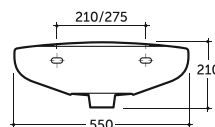

Гранд

Grand

УМЫВАЛЬНИК ГРАНД 55
WASH-BASIN GRAND 55

Нетто: 14,7 кг. Брутто: 15,7 кг.
Net: 14,7 kg. Gross: 15,7 kg.

Количество изделий в транспортном пакете, шт.: 14.
Quantity of pieces per transport pack, pcs.: 14.