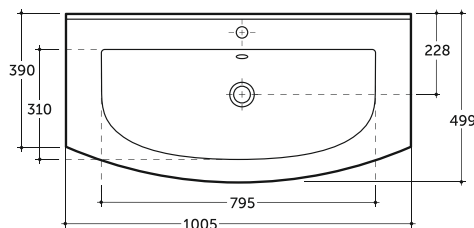

Количество изделий в транспортном пакете, шт.: 5.
Quantity of pieces per transport pack, pcs.: 5.