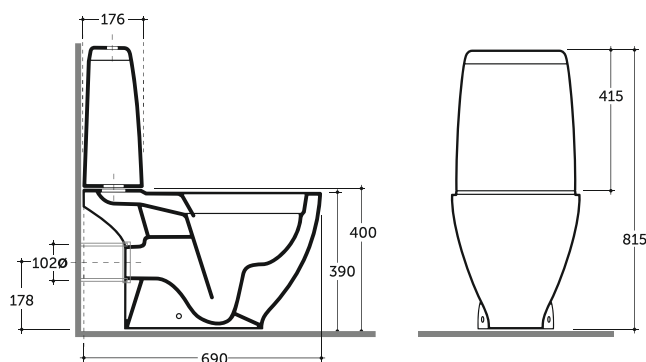

ЛЕГКО Смыть / Чистить

Количество изделий в транспортном пакете, шт.: 4.
Quantity of pieces per transport pack, pcs.: 4.