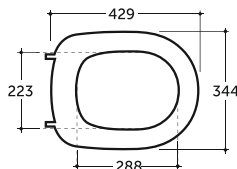

**СИДЕНЬ С КРЫШКОЙ СИТИ (ДЮРОПЛАСТ) / СИДЕНЬ С КРЫШКОЙ СИТИ (ДЮРОПЛАСТ С МИКРОЛИФТОМ)
CITY WC SEAT WITH COVER (DUROPLAST) / CITY WC SEAT WITH COVER (DUROPLAST WITH SOFTCLOSE)**

Нетто: 1,8 кг. Брутто: 2,0 кг.
Net: 1,8 кг. Gross: 2,0 кг.

Количество изделий в коробке, шт.: 10.
Quantity of pieces per package, pcs.: 10.