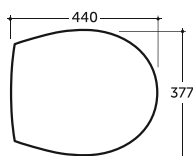

Нетто: 23,4 кг. Брутто: 24,7 кг.
Net: 23,4 kg. Gross: 24,7 kg.

Количество изделий в транспортном пакете, шт.: 8.
Quantity of pieces per transport pack, pcs.: 8.

**СИДЕНЬ С КРЫШКОЙ ГРАНД (ДЮРОПЛАСТ) / СИДЕНЬ С КРЫШКОЙ ГРАНД (ДЮРОПЛАСТ С МИКРОЛИФТОМ)
GRAND WC SEAT WITH COVER (DUROPLAST) / GRAND WC SEAT WITH COVER (DUROPLAST WITH SOFTCLOSE)**