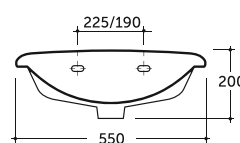

Количество изделий в транспортном пакете, шт.: 14.
Quantity of pieces per transport pack, pcs.: 14.

Нетто: 16,2 кг.
Net: 16,2 kg.

Брутто: 17,5 кг.
Gross: 17,5 kg.