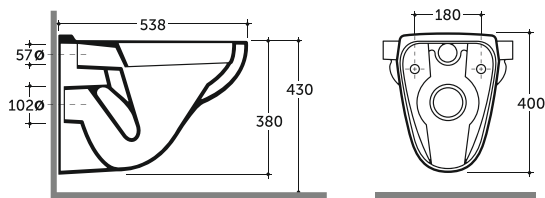

Количество изделий в транспортном пакете, шт.: 12.
Quantity of pieces per transport pack, pcs.: 12.

ЛЕГКО Смыть
Чистить