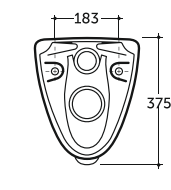

ЛЕГКО Смыть
Чистить

Количество изделий в транспортном пакете, шт.: 12.
Quantity of pieces per transport pack, pcs.: 12.

БИДЕ САНТИ
BIDET SANTI

Нетто: 16,8 кг. Брутто: 18,1 кг.
Net: 16,8 kg. Gross: 18,1 kg.