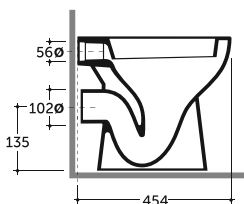

Количество изделий в транспортном пакете, шт.: 12.
Quantity of pieces per transport pack, pcs.: 12.

Нетто: 12,3 кг.
Net: 12,3 kg.

Брутто: 13,3 кг.
Gross: 13,3 kg.