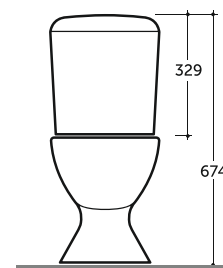

Количество изделий в транспортном пакете, шт.: 9.
Quantity of pieces per transport pack, pcs.: 9.

СИДЕНЬЕ КИДС (ПОЛИПРОПИЛЕН)
KIDS WC SEAT (POLYPROPYLENE)