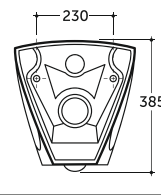

ЛЕГКО Смыть / Чистить

Количество изделий в транспортном пакете, шт.: 12.
Quantity of pieces per transport pack, pcs.: 12.