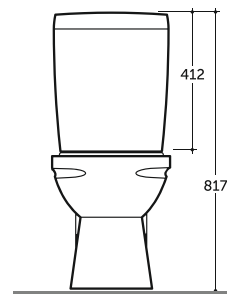

Допускается отклонение габаритных размеров от +2,5% до -3% / Overall dimensions may vary from +2,5% till -3%

Альбано деколированная

Albano with decal

УНИТАЗ-КОМПАКТ АЛЬБАНО R ДЕКОЛЬ ГРЕЦИЯ
WC ALBANO R WITH DECAL GREECE

Нетто: 35,9 кг.
Net: 35,9 kg.

Брутто: 38,4 кг.
Gross: 38,4 kg.

ЛЕГКО Смыть
Чистить

Количество изделий в транспортном пакете, шт.: 9.
Quantity of pieces per transport pack, pcs.: 9.

УМЫВАЛЬНИК АЛЬБАНО 55 ДЕКОЛЬ ГРЕЦИЯ
WASH-BASIN ALBANO 55 WITH DECAL GREECE