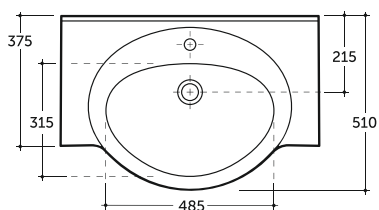

Количество изделий в транспортном пакете, шт.: 8.
Quantity of pieces per transport pack, pcs.: 8.

УМЫВАЛЬНИК МЕБЕЛЬНЫЙ НОРД 65
SEMI-RECESSED WASH-BASIN NORD 65

Нетто: 15,3 кг. Брутто: 16,4 кг.
Net: 15,3 kg. Gross: 16,4 kg.