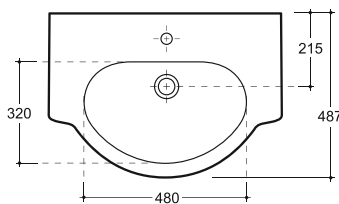

Количество изделий в транспортном пакете, шт.: 10.
Quantity of pieces per transport pack, pcs.: 10.

УМЫВАЛЬНИК МЕБЕЛЬНЫЙ ВЕРОНА 61
SEMI-RECESSED WASH-BASIN VERONA 61

Нетто: 16,8 кг. Брутто: 18,1 кг.
Net: 16,8 kg. Gross: 18,1 kg.