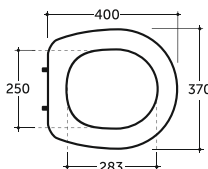

**СИДЕНЬ С КРЫШКОЙ ГРАНД (ПОЛИПРОПИЛЕН)
GRAND WC SEAT WITH COVER (POLYPROPYLENE)**

Нетто: 0,8 кг. Брутто: 1,0 кг.
Net: 0,8 kg. Gross: 1,0 kg.

Количество изделий в коробке, шт.: 10.
Quantity of pieces per package, pcs.: 10.

Допускается отклонение габаритных размеров от +2,5% до -3% / Overall dimensions may vary from +2,5% till -3%