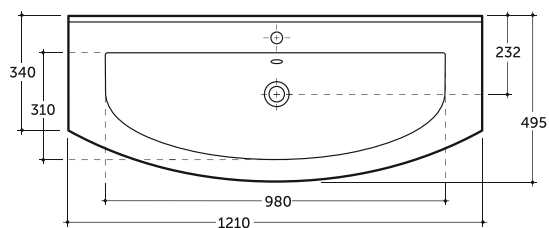

Количество изделий в транспортном пакете, шт.: 5.
Quantity of pieces per transport pack, pcs.: 5.

УМЫВАЛЬНИК БАРИ 100 ВСТРАИВАЕМЫЙ
WASH-BASIN BARI 100 PLUGGABLE

Нетто: 16,2 кг. Брутто: 18,1 кг.
Net: 16,2 kg. Gross: 18,1 kg.