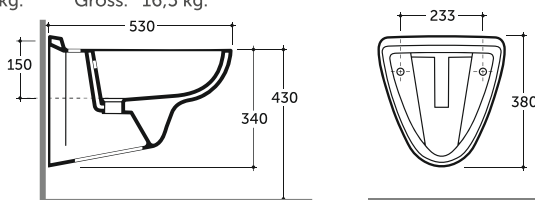

Количество изделий в транспортном пакете, шт.: 12.
Quantity of pieces per transport pack, pcs.: 12.

Допускается отклонение габаритных размеров от +2,5% до -3% / Overall dimensions may vary from +2,5% till -3%