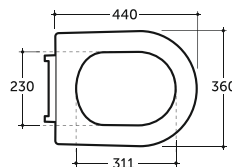

СИДЕНЬ С КРЫШКОЙ БЕРГАМО (ДЮРОПЛАСТ) / СИДЕНЬ С КРЫШКОЙ БЕРГАМО (ДЮРОПЛАСТ С МИКРОЛИФТОМ)
BERGAMO WC SEAT WITH COVER (DUROPLAST) / BERGAMO WC SEAT WITH COVER (DUROPLAST WITH SOFTCLOSE)

Нетто: 2,9 кг. Брутто: 3,1 кг.
Net: 2,9 kg. Gross: 3,1 kg.

Количество изделий в коробке, шт.: 10.
Quantity of pieces per package, pcs.: 10.