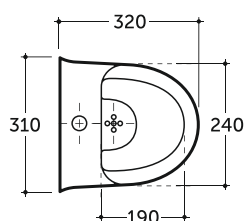

Количество изделий в транспортном пакете, шт.: 12.
Quantity of pieces per transport pack, pcs.: 12.

Допускается отклонение габаритных размеров от +2,5% до -3% / Overall dimensions may vary from +2,5% till -3%