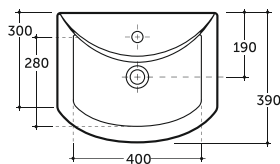

УМЫВАЛЬНИК МЕБЕЛЬНЫЙ ПАЛЕРМО 50
SEMI-RECESSED WASH-BASIN PALERMO 50

Количество изделий в транспортном пакете, шт.: 14.
Quantity of pieces per transport pack, pcs.: 14.