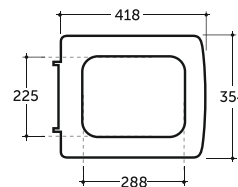

СИДЕНЬЕ С КРЫШКОЙ КВАДРО (ДЮРОПЛАСТ) / СИДЕНЬЕ С КРЫШКОЙ КВАДРО (ДЮРОПЛАСТ С МИКРОЛИФТОМ)
QUADRO WC SEAT WITH COVER (DUROPLAST) / QUADRO WC SEAT WITH COVER (DUROPLAST WITH SOFTCLOSE)

Нетто: 2,4 кг. Брутто: 2,6 кг.
Net: 2,4 kg. Gross: 2,6 kg.

Количество изделий в коробке, шт.: 10.
Quantity of pieces per package, pcs.: 10.

Допускается отклонение габаритных размеров от +2,5% до -3% / Overall dimensions may vary from +2,5% till -3%