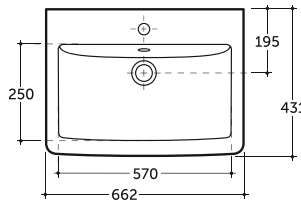

УМЫВАЛЬНИК МИЛАН 65 МЕБЕЛЬНЫЙ
SEMI-RECESSED WASH-BASIN MILAN 65

Количество изделий в транспортном пакете, шт.: 10.
Quantity of pieces per transport pack, pcs.: 10.

Нетто: 13,8 кг. Брутто: 14,8 кг.
Net: 13,8 kg. Gross: 14,8 kg.