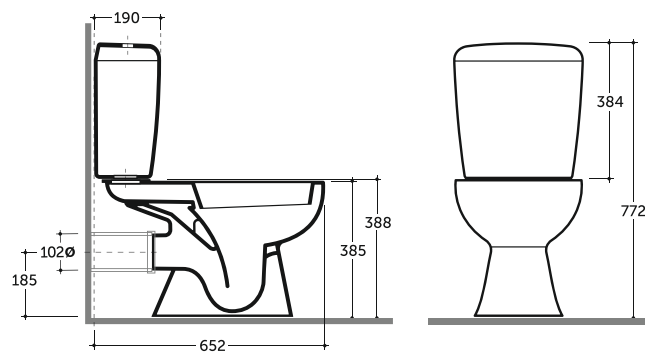

Количество изделий в коробке, шт.: 10.
Quantity of pieces per package, pcs.: 10.

**УНИТАЗ-КОМПАКТ ГРАНД
WC GRAND**

Нетто: 32,1 кг.

Net: 32,1 kg.

Брутто: 34,6 кг.

Gross: 34,6 kg.

Количество изделий в транспортном пакете, шт.: 9.
Quantity of pieces per transport pack, pcs.: 9.