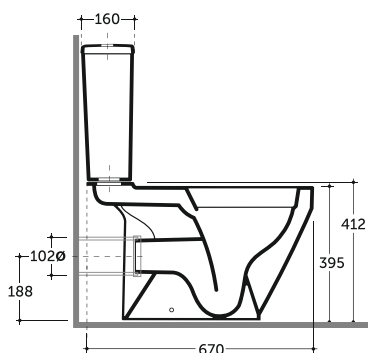

ЛЕГКО Смыть
Чистить

Количество изделий в транспортном пакете, шт.: 4.
Quantity of pieces per transport pack, pcs.: 4.

Нетто: 2,9 кг. Брутто: 3,1 кг.
Net: 2,9 kg. Gross: 3,1 kg.

Количество изделий в коробке, шт.: 10.
Quantity of pieces per package, pcs.: 10.