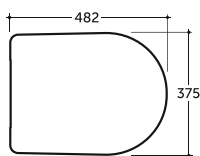

СИДЕНЬ С КРЫШКОЙ БЕРГАМО (ДЮРОПЛАСТ) / СИДЕНЬ С КРЫШКОЙ БЕРГАМО (ДЮРОПЛАСТ С МИКРОЛИФТОМ)
BERGAMO WC SEAT WITH COVER (DUROPLAST) / BERGAMO WC SEAT WITH COVER (DUROPLAST WITH SOFTCLOSE)

Нетто: 2,9 кг. Брутто: 3,1 кг.
Net: 2,9 kg. Gross: 3,1 kg.