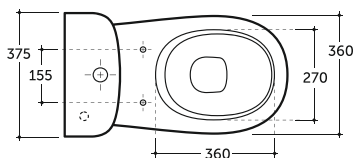

СИТИ

City

УНИТАЗ-КОМПАКТ СИТИ
WC CITY

Нетто: 28,5 кг.
Net: 28,5 kg.

Брутто: 31,0 кг.
Gross: 31,0 kg.