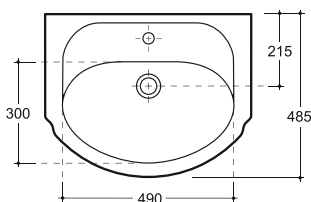

Количество изделий в транспортном пакете, шт.: 10.
Quantity of pieces per transport pack, pcs.: 10.