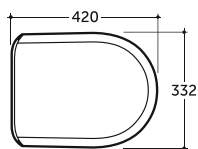

**СИДЕНЬ С КРЫШКОЙ СИТИ (ПОЛИПРОПИЛЕН)
CITY WC SEAT WITH COVER (POLYPROPYLENE)**

Нетто: 0,9 кг. Брутто: 1,1 кг.
Net: 0,9 кг. Gross: 1,1 кг.

Количество изделий в коробке, шт.: 10.
Quantity of pieces per package, pcs.: 10.

Допускается отклонение габаритных размеров от +2,5% до -3% / Overall dimensions may vary from +2,5% till -3%