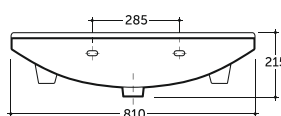

Чезаро

Cesaro

УМЫВАЛЬНИК МЕБЕЛЬНЫЙ ЧЕЗАРО 80
SEMI-RECESSED WASH-BASIN CESARO 80

Нетто: 15,1 кг. Брутто: 16,6 кг.
Net: 15,1 kg. Gross: 16,6 kg.

Количество изделий в транспортном пакете, шт.: 8.
Quantity of pieces per transport pack, pcs.: 8.