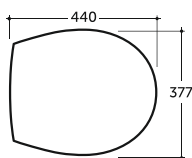

**СИДЕНЬ С КРЫШКОЙ ГРАНД (ДЮРОПЛАСТ) / СИДЕНЬ С КРЫШКОЙ ГРАНД (ДЮРОПЛАСТ С МИКРОЛИФТОМ)
GRAND WC SEAT WITH COVER (DUROPLAST) / GRAND WC SEAT WITH COVER (DUROPLAST WITH SOFTCLOSE)**

Нетто: 2,0 кг. Брутто: 2,1 кг.
Net: 2,0 kg. Gross: 2,1 kg.

Количество изделий в коробке, шт.: 10.
Quantity of pieces per package, pcs.: 10.