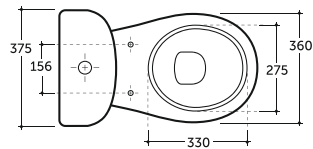

УНИТАЗ-КОМПАКТ ГРАНД ЦВЕТНОЙ
WC GRAND COLORED

Нетто: 30,3 кг.
Net: 30,3 кг.
Брутто: 32,8 кг.
Gross: 32,8 кг.