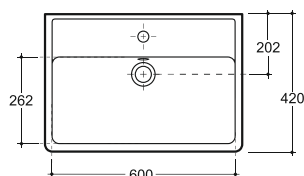

УМЫВАЛЬНИК МЕБЕЛЬНЫЙ БЕРГАМО 60
SEMI-RECESSED WASH-BASIN BERGAMO 60

Количество изделий в транспортном пакете, шт.: 10.
Quantity of pieces per transport pack, pcs.: 10.

Допускается отклонение габаритных размеров от +2,5% до -3% / Overall dimensions may vary from +2,5% till -3%