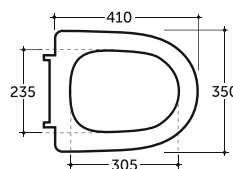

СИДЕНЬЕ С КРЫШКОЙ СТИЛЬ (ДЮРОПЛАСТ) / СИДЕНЬЕ С КРЫШКОЙ СТИЛЬ (ДЮРОПЛАСТ С МИКРОЛИФТОМ)
STYLE WC SEAT WITH COVER (DUROPLAST) / STYLE WC SEAT WITH COVER (DUROPLAST WITH SOFTCLOSE)

Нетто: 1,6 кг.
Net: 1,6 kg.

Брутто: 1,8 кг.
Gross: 1,8 kg.

Количество изделий в коробке, шт.: 10.
Quantity of pieces per package, pcs.: 10.