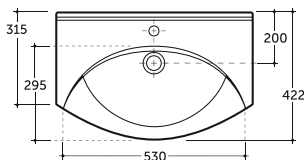

УМЫВАЛЬНИК МЕБЕЛЬНЫЙ ЧЕЗАРО 65
SEMI-RECESSED WASH-BASIN CESARO 65

Количество изделий в транспортном пакете, шт.: 10.
Quantity of pieces per transport pack, pcs.: 10.

Нетто: 10,9 кг. Брутто: 11,8 кг.
Net: 10,9 kg. Gross: 11,8 kg.