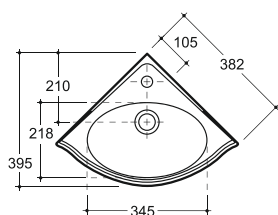

Количество изделий в транспортном пакете, шт.: 24.
Quantity of pieces per transport pack, pcs.: 24.

Допускается отклонение габаритных размеров от +2,5% до -3% / Overall dimensions may vary from +2,5% till -3%