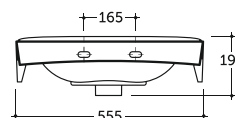

ЛЕГКО Смыть
Чистить

Количество изделий в транспортном пакете, шт.: 9.
Quantity of pieces per transport pack, pcs.: 9.

УМЫВАЛЬНИК АЛЬБАНО 55 ДЕКОЛЬ ГРЕЦИЯ
WASH-BASIN ALBANO 55 WITH DECAL GREECE

Нетто: 12,3 кг.
Net: 12,3 kg.

Брутто: 13,3 кг.
Gross: 13,3 kg.

Количество изделий в транспортном пакете, шт.: 14.
Quantity of pieces per transport pack, pcs.: 14.

ДЕКОЛЬ ГРЕЦИЯ
DECAL GREECE