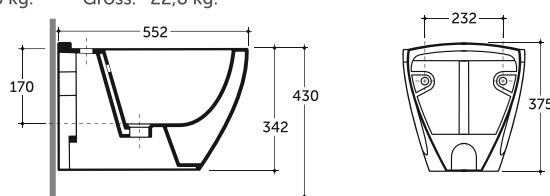

ЛЕГКО Смыть / Чистить

Количество изделий в транспортном пакете, шт.: 12.
Quantity of pieces per transport pack, pcs.: 12.

Допускается отклонение габаритных размеров от +2,5% до -3% / Overall dimensions may vary from +2,5% till -3%