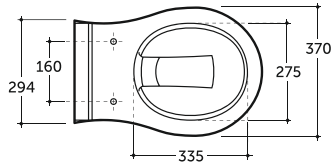

Количество изделий в транспортном пакете, шт.: 12.
Quantity of pieces per transport pack, pcs.: 12.

ЛЕГКО Смыть
Чистить