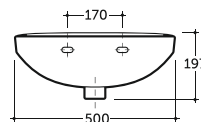

Количество изделий в транспортном пакете, шт.: 14.
Quantity of pieces per transport pack, pcs.: 14.