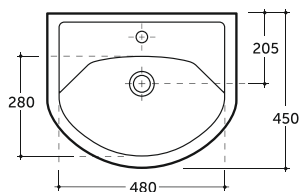

УМЫВАЛЬНИК МЕБЕЛЬНЫЙ СТИЛЬ 55
SEMI-RECESSED WASH-BASIN STYLE 55

Количество изделий в транспортном пакете, шт.: 14.
Quantity of pieces per transport pack, pcs.: 14.

Нетто: 16,2 кг.
Net: 16,2 kg.

Брутто: 17,5 кг.
Gross: 17,5 kg.