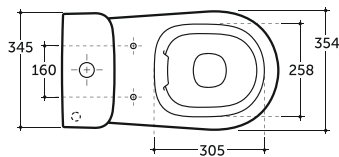

ЛЕГКО Смыть
Чистить

Количество изделий в транспортном пакете, шт.: 9.
Quantity of pieces per transport pack, pcs.: 9.

УНИТАЗ БЕЗ ПОЛКИ АЛЬБАНО R ПЛЮС
WC ALBANO R PLUS WITHOUT SHELF

Нетто: 19,3 кг.
Net: 19,3 kg.

Брутто: 20,6 кг.
Gross: 20,6 kg.