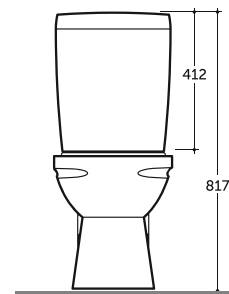

ЛЕГКО Смыть
Чистить

Количество изделий в транспортном пакете, шт.: 9.
Quantity of pieces per transport pack, pcs.: 9.

УНИТАЗ БЕЗ ПОЛКИ АЛЬБАНО R ПЛЮС
WC ALBANO R PLUS WITHOUT SHELF

Нетто: 19,3 кг.
Net: 19,3 kg.

Брутто: 20,6 кг.
Gross: 20,6 kg.