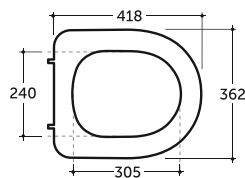

**СИДЕНЬ С КРЫШКОЙ СИТИ (ПОЛИПРОПИЛЕН)
CITY WC SEAT WITH COVER (POLYPROPYLENE)**

Нетто: 0,9 кг. Брутто: 1,1 кг.
Net: 0,9 кг. Gross: 1,1 кг.

Количество изделий в коробке, шт.: 10.
Quantity of pieces per package, pcs.: 10.

Допускается отклонение габаритных размеров от +2,5% до -3% / Overall dimensions may vary from +2,5% till -3%