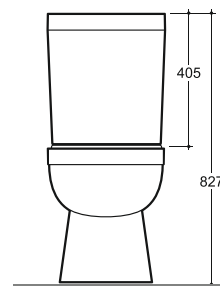

Бергамо

Bergamo

УНИТАЗ-КОМПАКТ БЕРГАМО
WC BERGAMO

Нетто: 48,2 кг.
Net: 48,2 kg.

Брутто: 50,4 кг.
Gross: 50,4 kg.

Количество изделий в транспортном пакете, шт.: 4.
Quantity of pieces per transport pack, pcs.: 4.