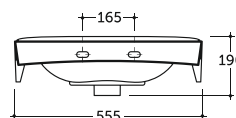

Количество изделий в транспортном пакете, шт.: 14.
Quantity of pieces per transport pack, pcs.: 14.