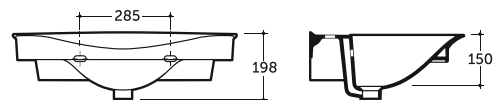

УМЫВАЛЬНИК САНТИ 65 МЕБЕЛЬНЫЙ
SEMI-RECESSED WASH-BASIN SANTI 65

Нетто: 16,9 кг.
Net: 16,9 kg.

Брутто: 18,2 кг.
Gross: 18,2 kg.

Количество изделий в транспортном пакете, шт.: 10.
Quantity of pieces per transport pack, pcs.: 10.

Допускается отклонение габаритных размеров от +2,5% до -3% / Overall dimensions may vary from +2,5% till -3%