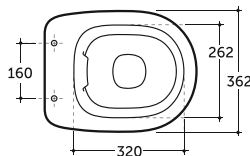

ЛЕГКО Смыть
Чистить

Количество изделий в транспортном пакете, шт.: 12.
Quantity of pieces per transport pack, pcs.: 12.