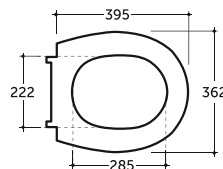

**СИДЕНЬ С КРЫШКОЙ ГРАНД (ДЮРОПЛАСТ) / СИДЕНЬ С КРЫШКОЙ ГРАНД (ДЮРОПЛАСТ С МИКРОЛИФТОМ)
GRAND WC SEAT WITH COVER (DUROPLAST) / GRAND WC SEAT WITH COVER (DUROPLAST WITH SOFTCLOSE)**

Нетто: 2,0 кг. Брутто: 2,1 кг.
Net: 2,0 kg. Gross: 2,1 kg.

Количество изделий в коробке, шт.: 10.
Quantity of pieces per package, pcs.: 10.

Допускается отклонение габаритных размеров от +2,5% до -3% / Overall dimensions may vary from +2,5% till -3%