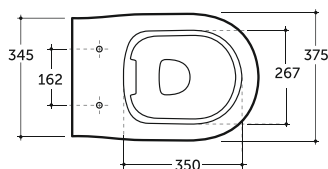

**УНИТАЗ КОНСОЛЬНЫЙ БАРИ R
WALL-HUNG WC BARI R**

Нетто: 28,3 кг.
Net: 28,3 kg.

Брутто: 29,8 кг.
Gross: 29,8 kg.