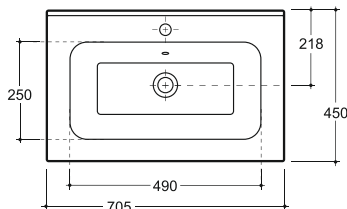

УМЫВАЛЬНИК ЖЕНЕВА 70 ВСТРАИВАЕМЫЙ
WASH-BASIN GENEVA 70 PLUGGABLE

Количество изделий в транспортном пакете, шт.: 10.
Quantity of pieces per transport pack, pcs.: 10.

Нетто: 10,3 кг. Брутто: 11,6 кг.
Net: 10,3 kg. Gross: 11,6 kg.