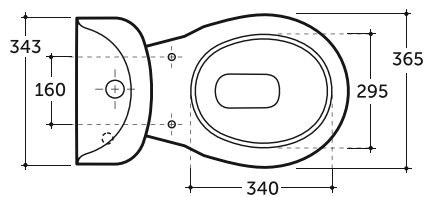

Вита

Vita

УНИТАЗ-КОМПАКТ ВИТА
WC VITA

Нетто: 27,6 кг. Брутто: 30,0 кг.
Net: 27,6 kg. Gross: 30,0 kg.

Количество изделий в транспортном пакете, шт.: 9.
Quantity of pieces per transport pack, pcs.: 9.

Допускается отклонение габаритных размеров от +2,5% до -3% / Overall dimensions may vary from +2,5% till -3%