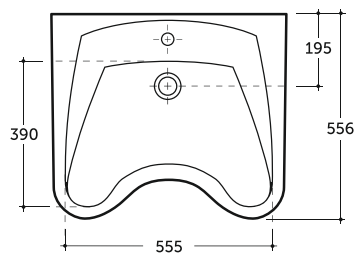

Хирургический умывальник

Surgical wash-basin

ХИРУРГИЧЕСКИЙ УМЫВАЛЬНИК
SURGICAL WASH-BASIN

Нетто: 22,6 кг.
Net: 22,6 кг.

Брутто: 24,2 кг.
Gross: 24,2 кг.