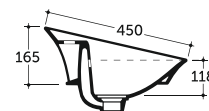

Количество изделий в транспортном пакете, шт.: 10.
Quantity of pieces per transport pack, pcs.: 10.