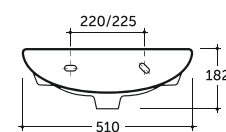

Количество изделий в транспортном пакете, шт.: 14.
Quantity of pieces per transport pack, pcs.: 14.