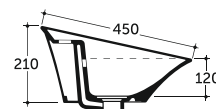

Количество изделий в транспортном пакете, шт.: 14.
Quantity of pieces per transport pack, pcs.: 14.

Нетто: 10,4 кг.
Net: 10,4 kg.

Брутто: 11,5 кг.
Gross: 11,5 kg.