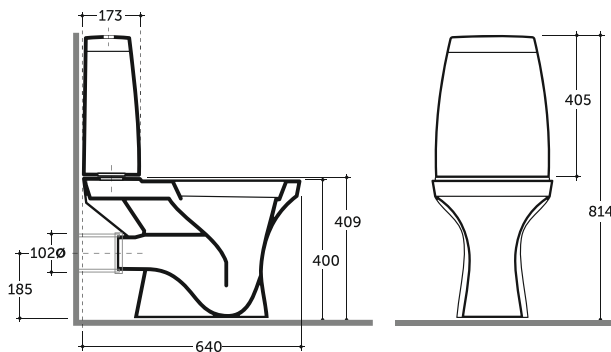

Санти

Santi

УНИТАЗ-КОМПАКТ САНТИ R
WC SANTI R

Нетто: 31,3 кг.
Net: 31,3 kg.

Брутто: 33,8 кг.
Gross: 33,8 kg.

Количество изделий в транспортном пакете, шт.: 9.
Quantity of pieces per transport pack, pcs.: 9.

ЛЕГКО Смыть
Чистить

УНИТАЗ-КОМПАКТ САНТИ
WC SANTI

Нетто: 29,3 кг.
Net: 29,3 kg.

Брутто: 31,8 кг.
Gross: 31,8 kg.