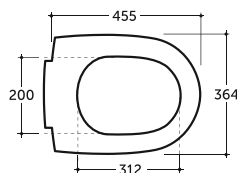

**СИДЕНЬ С КРЫШКОЙ ВЕРОНА (ПОЛИПРОПИЛЕН)
VERONA WC SEAT WITH COVER (POLYPROPYLENE)**

Нетто: 1,4 кг. Брутто: 1,6 кг.
Net: 1,4 kg. Gross: 1,6 kg.

Количество изделий в коробке, шт.: 10.
Quantity of pieces per package, pcs.: 10.

Допускается отклонение габаритных размеров от +2,5% до -3% / Overall dimensions may vary from +2,5% till -3%