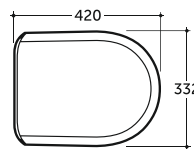

Количество изделий в коробке, шт.: 10.
Quantity of pieces per package, pcs.: 10.

Допускается отклонение габаритных размеров от +2,5% до -3% / Overall dimensions may vary from +2,5% till -3%