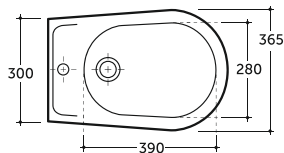

**БИДЕ СИТИ
BIDET CITY**

Нетто: 17,2 кг.
Net: 17,2 кг.

Брутто: 19,7 кг.
Gross: 19,7 кг.