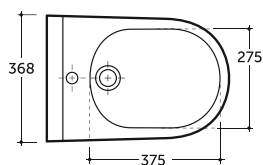

Количество изделий в транспортном пакете, шт.: 12.
Quantity of pieces per transport pack, pcs.: 12.

Допускается отклонение габаритных размеров от +2,5% до -3% / Overall dimensions may vary from +2,5% till -3%