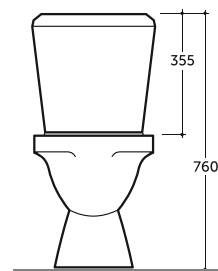

Допускается отклонение габаритных размеров от +2,5% до -3% / Overall dimensions may vary from +2,5% till -3%

СИТИ

City

УНИТАЗ-КОМПАКТ СИТИ
WC CITY

Нетто: 28,5 кг.
Net: 28,5 kg.

Брутто: 31,0 кг.
Gross: 31,0 kg.