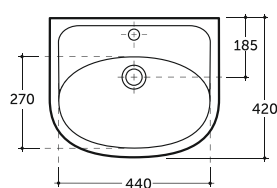

Количество изделий в транспортном пакете, шт.: 14.
Quantity of pieces per transport pack, pcs.: 14.