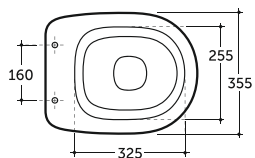

УНИТАЗ БЕЗ ПОЛКИ АЛЬБАНО
WC ALBANO WITHOUT SHELF

Количество изделий в транспортном пакете, шт.: 12.
Quantity of pieces per transport pack, pcs.: 12.

Нетто: 12,3 кг.
Net: 12,3 kg.

Брутто: 13,3 кг.
Gross: 13,3 kg.