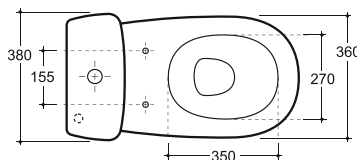

Верона

Verona

УНИТАЗ-КОМПАКТ ВЕРОНА
WC VERONA

Нетто: 36,2 кг.
Net: 36,2 кг.

Брутто: 38,4 кг.
Gross: 38,4 кг.