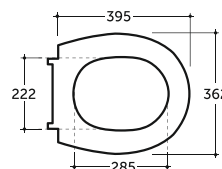

СИДЕНЬЕ С КРЫШКОЙ ГРАНД (ДЮРОПЛАСТ) / СИДЕНЬЕ С КРЫШКОЙ ГРАНД (ДЮРОПЛАСТ С МИКРОЛИФТОМ)
GRAND WC SEAT WITH COVER (DUROPLAST) / GRAND WC SEAT WITH COVER (DUROPLAST WITH SOFTCLOSE)

Нетто: 2,0 кг. Брутто: 2,1 кг.
Net: 2,0 kg. Gross: 2,1 kg.

Количество изделий в коробке, шт.: 10.
Quantity of pieces per package, pcs.: 10.