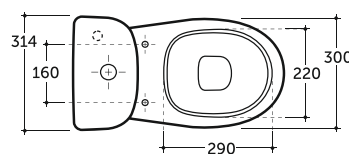

Кидс

Kids

УНИТАЗ-КОМПАКТ КИДС / УНИТАЗ-КОМПАКТ КИДС С РУЧНОЙ РОСПИСЬЮ
WC KIDS / WC KIDS WITH HAND PAINTING

Нетто: 21,8 кг.
Net: 21,8 кг.
Брутто: 23,3 кг.
Gross: 23,3 кг.