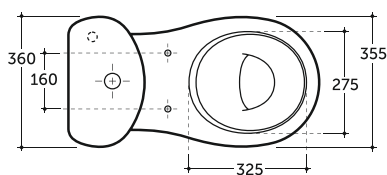

Лидер

Lider

УНИТАЗ-КОМПАКТ ЛИДЕР
WC LIDER

Нетто: 31,4 кг. Брутто: 33,9 кг.
Net: 31,4 kg. Gross: 33,9 kg.

УМЫВАЛЬНИК МЕБЕЛЬНЫЙ ЛИДЕР 45
SEMI-RECESSED WASH-BASIN LIDER 45

Нетто: 8,5 кг. Брутто: 9,2 кг.
Net: 8,5 kg. Gross: 9,2 kg.