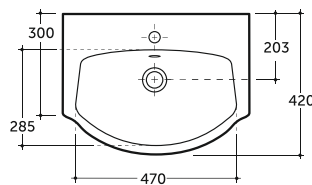

УМЫВАЛЬНИК АЛЬБАНО 55 ДЕКОЛЬ РОДОС
WASH-BASIN ALBANO 55 WITH DECAL RODOS

Количество изделий в транспортном пакете, шт.: 14.
Quantity of pieces per transport pack, pcs.: 14.