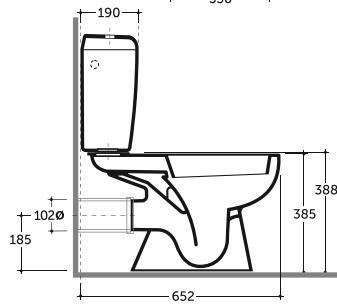

Количество изделий в транспортном пакете, шт.: 9.
Quantity of pieces per transport pack, pcs.: 9.