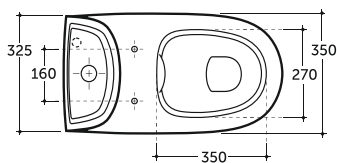

Санти

Santi

УНИТАЗ-КОМПАКТ САНТИ R
WC SANTI R

Нетто: 31,3 кг.
Net: 31,3 kg.

Брутто: 33,8 кг.
Gross: 33,8 kg.

Количество изделий в транспортном пакете, шт.: 9.
Quantity of pieces per transport pack, pcs.: 9.

ЛЕГКО Смыть
Чистить

УНИТАЗ-КОМПАКТ САНТИ
WC SANTI

Нетто: 29,3 кг.
Net: 29,3 kg.

Брутто: 31,8 кг.
Gross: 31,8 kg.