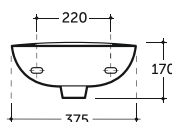

Количество изделий в транспортном пакете, шт.: 36.
Quantity of pieces per transport pack, pcs.: 36.

Нетто: 6,9 кг. Брутто: 7,5 кг.
Net: 6,9 kg. Gross: 7,5 kg.