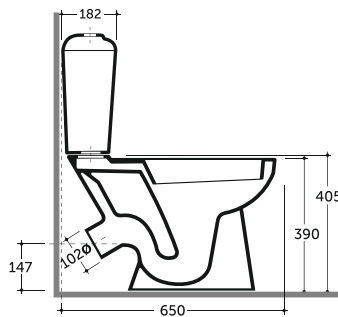

УНИТАЗ-КОМПАКТ ПАЛИТРА
WC PALETTE

Нетто: 27,2 кг. Брутто: 29,7 кг.
Net: 27,2 kg. Gross: 29,7 kg.

Количество изделий в транспортном пакете, шт.: 9.
Quantity of pieces per transport pack, pcs.: 9.