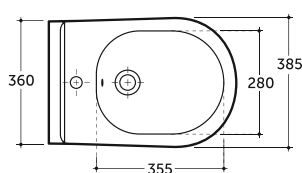

ЛЕГКО Смыть / Чистить

Количество изделий в транспортном пакете, шт.: 12.
Quantity of pieces per transport pack, pcs.: 12.

Допускается отклонение габаритных размеров от +2,5% до -3% / Overall dimensions may vary from +2,5% till -3%