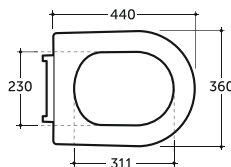

СИДЕНЬ С КРЫШКОЙ БЕРГАМО (ДЮРОПЛАСТ) / СИДЕНЬ С КРЫШКОЙ БЕРГАМО (ДЮРОПЛАСТ С МИКРОЛИФТОМ)
BERGAMO WC SEAT WITH COVER (DUROPLAST) / BERGAMO WC SEAT WITH COVER (DUROPLAST WITH SOFTCLOSE)

Нетто: 2,9 кг. Брутто: 3,1 кг.
Net: 2,9 kg. Gross: 3,1 kg.