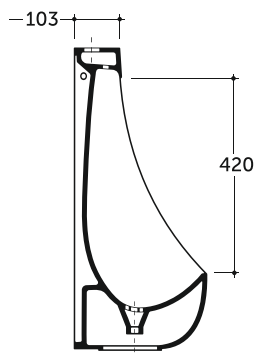

Писсуары

Urinals

ПИССУАР ЖЕНЕВА
URINAL GENEVA

Нетто: 19,1 кг. Брутто: 20,4 кг.
Net: 19,1 kg. Gross: 20,4 kg.

ПИССУАР СИДНЕЙ
URINAL SYDNEY

Нетто: 15,1 кг.
Net: 15,1 kg.

Брутто: 16,6 кг.
Gross: 16,6 kg.

Количество изделий в транспортном пакете, шт.: 6.
Quantity of pieces per transport pack, pcs.: 6.