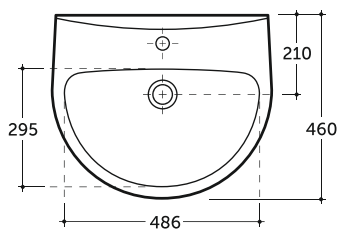

Нетто: 14,7 кг.
Net: 14,7 кг.

Брутто: 15,7 кг.
Gross: 15,7 кг.