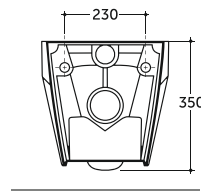

ЛЕГКО СМЫВАТЬ
ЧИСТИТЬ

Количество изделий в транспортном пакете, шт.: 12.
Quantity of pieces per transport pack, pcs.: 12.