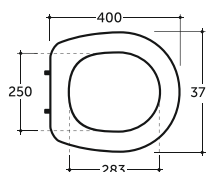

Нетто: 0,8 кг. Брутто: 1,0 кг.
Net: 0,8 kg. Gross: 1,0 kg.

Количество изделий в коробке, шт.: 10.
Quantity of pieces per package, pcs.: 10.