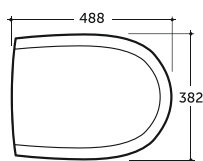

**СИДЕНЬ С КРЫШКОЙ ВЕРОНА (ПОЛИПРОПИЛЕН)
VERONA WC SEAT WITH COVER (POLYPROPYLENE)**

Нетто: 1,4 кг. Брутто: 1,6 кг.
Net: 1,4 kg. Gross: 1,6 kg.

Количество изделий в коробке, шт.: 10.
Quantity of pieces per package, pcs.: 10.

Допускается отклонение габаритных размеров от +2,5% до -3% / Overall dimensions may vary from +2,5% till -3%