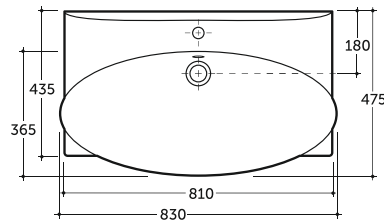

УМЫВАЛЬНИК САНТИ 80 МЕБЕЛЬНЫЙ
SEMI-RECESSED WASH-BASIN SANTI 80

Нетто: 22,4 кг.
Net: 22,4 kg.

Брутто: 24,4 кг.
Gross: 24,4 kg.

Количество изделий в транспортном пакете, шт.: 8.
Quantity of pieces per transport pack, pcs.: 8.