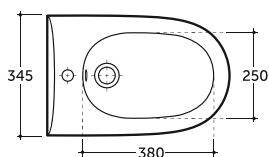

Нетто: 16,8 кг. Брутто: 18,1 кг.
Net: 16,8 kg. Gross: 18,1 kg.

Количество изделий в транспортном пакете, шт.: 12.
Quantity of pieces per transport pack, pcs.: 12.

Допускается отклонение габаритных размеров от +2,5% до -3% / Overall dimensions may vary from +2,5% till -3%