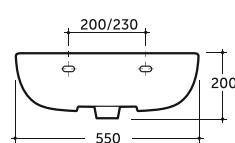

Количество изделий в транспортном пакете, шт.: 14.
Quantity of pieces per transport pack, pcs.: 14.

УМЫВАЛЬНИК МЕБЕЛЬНЫЙ СИТИ 50
SEMI-RECESSED WASH-BASIN CITY 50

Нетто: 12,4 кг. Брутто: 13,3 кг.
Net: 12,4 kg. Gross: 13,3 kg.