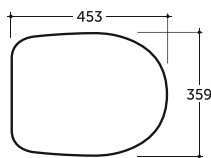

СИДЕНЬ С КРЫШКОЙ СИТИ (ДЮРОПЛАСТ) / СИДЕНЬ С КРЫШКОЙ СИТИ (ДЮРОПЛАСТ С МИКРОЛИФТОМ)
CITY WC SEAT WITH COVER (DUROPLAST) / CITY WC SEAT WITH COVER (DUROPLAST WITH SOFTCLOSE)

Нетто: 1,8 кг. Брутто: 2,0 кг.
Net: 1,8 kg. Gross: 2,0 kg.

Количество изделий в коробке, шт.: 10.
Quantity of pieces per package, pcs.: 10.