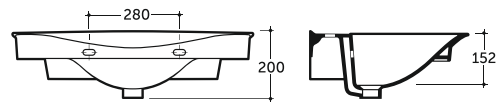

УМЫВАЛЬНИК САНТИ 70 МЕБЕЛЬНЫЙ
SEMI-RECESSED WASH-BASIN SANTI 70

Нетто: 18,4 кг.
Net: 18,4 kg.

Брутто: 19,8 кг.
Gross: 19,8 kg.

Количество изделий в транспортном пакете, шт.: 10.
Quantity of pieces per transport pack, pcs.: 10.