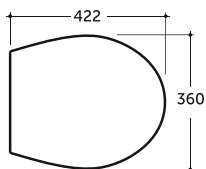

**3-КОМПАКТ АРКТИК
СТІС**

Нетто: 46,3 кг.
Net: 46,3 кг.
Брутто: 48,2 кг.
Gross: 48,2 кг.

Количество изделий в транспортном пакете, шт.: 6.
Quantity of pieces per transport pack, pcs.: 6.

**СИДЕНЬ С КРЫШКОЙ АРКТИК SLIM (ДЮРОПЛАСТ С МИКРОЛИФТОМ)
ARCTIC SLIM WC SEAT WITH COVER (DUROPLAST WITH SOFTCLOSE)**