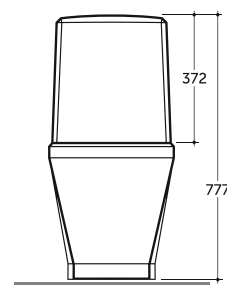

Милан

Milan

УНИТАЗ-КОМПАКТ МИЛАН R
WC MILAN R

Нетто: 39,6 кг.
Net: 39,6 kg.

Брутто: 42,1 кг.
Gross: 42,1 kg.

ЛЕГКО Смыть
Чистить

Количество изделий в транспортном пакете, шт.: 4.
Quantity of pieces per transport pack, pcs.: 4.

УНИТАЗ КОНСОЛЬНЫЙ МИЛАН R
WALL-HUNG WC MILAN R

Нетто: 26,7 кг.
Net: 26,7 kg.

Брутто: 28,2 кг.
Gross: 28,2 kg.