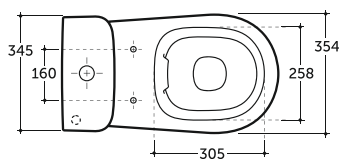

Альбано деколированная

Albano with decal

УНИТАЗ-КОМПАКТ АЛЬБАНО R ДЕКОЛЬ ГРЕЦИЯ
WC ALBANO R WITH DECAL GREECE

Нетто: 35,9 кг.
Net: 35,9 kg.

Брутто: 38,4 кг.
Gross: 38,4 kg.

ЛЕГКО Смыть
Чистить

Количество изделий в транспортном пакете, шт.: 9.
Quantity of pieces per transport pack, pcs.: 9.

УМЫВАЛЬНИК АЛЬБАНО 55 ДЕКОЛЬ ГРЕЦИЯ
WASH-BASIN ALBANO 55 WITH DECAL GREECE

Нетто: 12,3 кг.
Net: 12,3 kg.

Брутто: 13,3 кг.
Gross: 13,3 kg.

Количество изделий в транспортном пакете, шт.: 14.
Quantity of pieces per transport pack, pcs.: 14.

ДЕКОЛЬ ГРЕЦИЯ
DECAL GREECE