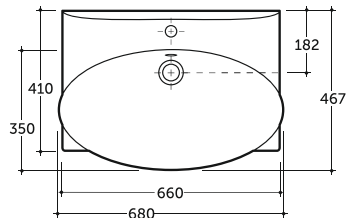

УМЫВАЛЬНИК САНТИ 65 МЕБЕЛЬНЫЙ
SEMI-RECESSED WASH-BASIN SANTI 65

Нетто: 16,9 кг.
Net: 16,9 kg.

Брутто: 18,2 кг.
Gross: 18,2 kg.

Количество изделий в транспортном пакете, шт.: 10.
Quantity of pieces per transport pack, pcs.: 10.

Допускается отклонение габаритных размеров от +2,5% до -3% / Overall dimensions may vary from +2,5% till -3%