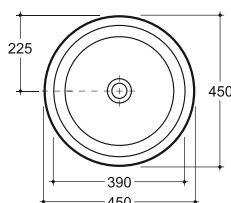

УМЫВАЛЬНИК АРКТИК 45 НАКЛАДНОЙ
WASH-BASIN ARCTIC 45 OVERHEAD

Количество изделий в транспортном пакете, шт.: 14.
Quantity of pieces per transport pack, pcs.: 14.