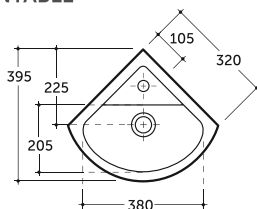

УМЫВАЛЬНИК СИТИ 45 УГЛОВОЙ
WASH-BASIN CITY 45 CORNER-MOUNTABLE

Количество изделий в транспортном пакете, шт.: 24.
Quantity of pieces per transport pack, pcs.: 24.

Допускается отклонение габаритных размеров от +2,5% до -3% / Overall dimensions may vary from +2,5% till -3%