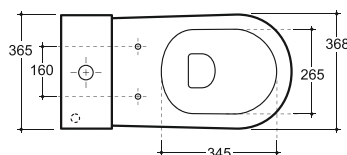

Бергамо

Bergamo

УНИТАЗ-КОМПАКТ БЕРГАМО
WC BERGAMO

Нетто: 48,2 кг.
Net: 48,2 kg.

Брутто: 50,4 кг.
Gross: 50,4 kg.