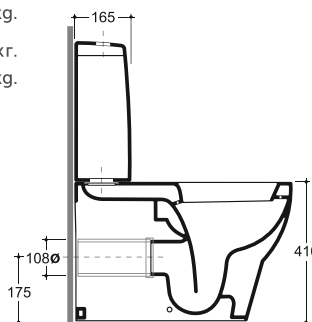

УМЫВАЛЬНИК АРКТИК 45 НАКЛАДНОЙ
WASH-BASIN ARCTIC 45 OVERHEAD

Нетто: 10,2 кг. Брутто: 11,1 кг.
Net: 10,2 kg. Gross: 11,1 kg.

Количество изделий в транспортном пакете, шт.: 14.
Quantity of pieces per transport pack, pcs.: 14.

**3-КОМПАКТ АРКТИК
СТІС**

Нетто: 46,3 кг.
Net: 46,3 кг.
Брутто: 48,2 кг.
Gross: 48,2 кг.

Количество изделий в транспортном пакете, шт.: 6.
Quantity of pieces per transport pack, pcs.: 6.

**СИДЕНЬ С КРЫШКОЙ АРКТИК SLIM (ДЮРОПЛАСТ С МИКРОЛИФТОМ)
ARCTIC SLIM WC SEAT WITH COVER (DUROPLAST WITH SOFTCLOSE)**