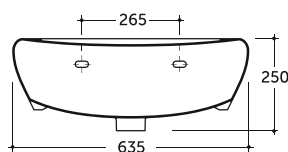

Хирургический умывальник

Surgical wash-basin

ХИРУРГИЧЕСКИЙ УМЫВАЛЬНИК
SURGICAL WASH-BASIN

Нетто: 22,6 кг.
Net: 22,6 кг.

Брутто: 24,2 кг.
Gross: 24,2 кг.