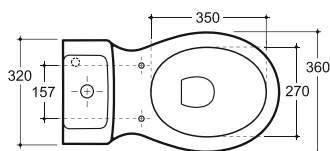

**3-КОМПАКТ АРКТИК
СТІС**

Нетто: 46,3 кг.
Net: 46,3 кг.
Брутто: 48,2 кг.
Gross: 48,2 кг.

Количество изделий в транспортном пакете, шт.: 6.
Quantity of pieces per transport pack, pcs.: 6.

**СИДЕНЬ С КРЫШКОЙ АРКТИК SLIM (ДЮРОПЛАСТ С МИКРОЛИФТОМ)
ARCTIC SLIM WC SEAT WITH COVER (DUROPLAST WITH SOFTCLOSE)**