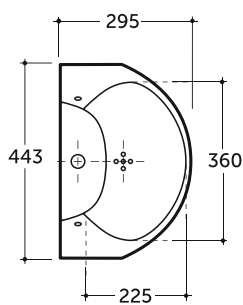

Писсуары

Urinals

ПИССУАР ЖЕНЕВА
URINAL GENEVA

Нетто: 19,1 кг. Брутто: 20,4 кг.
Net: 19,1 kg. Gross: 20,4 kg.