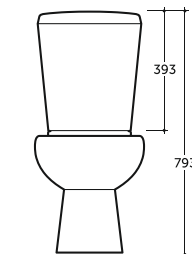

**УНИТАЗ-КОМПАКТ ЧЕЗАРО
CESARO**

Нетто: 29,4 кг.
Net: 29,4 kg.
Брутто: 31,9 кг.
Gross: 31,9 kg.

Количество изделий в транспортном пакете, шт.: 9.
Quantity of pieces per transport pack, pcs.: 9.