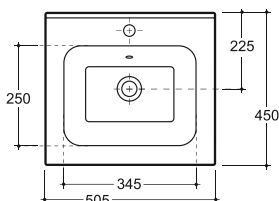

УМЫВАЛЬНИК ЖЕНЕВА 50 ВСТРАИВАЕМЫЙ
WASH-BASIN GENEVA 50 PLUGGABLE

Количество изделий в транспортном пакете, шт.: 16.
Quantity of pieces per transport pack, pcs.: 16.