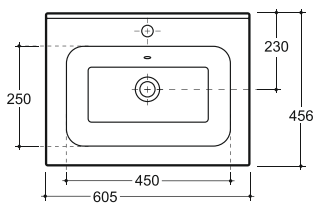

УМЫВАЛЬНИК ЖЕНЕВА 60 ВСТРАИВАЕМЫЙ
WASH-BASIN GENEVA 60 PLUGGABLE

Количество изделий в транспортном пакете, шт.: 14.
Quantity of pieces per transport pack, pcs.: 14.

Нетто: 8,9 кг. Брутто: 9,8 кг.
Net: 8,9 kg. Gross: 9,8 kg.