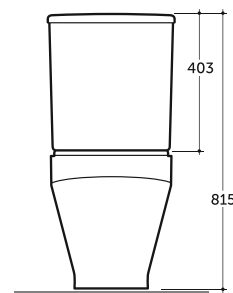

Бари

Bari

Нетто: 41,7 кг.
Net: 41,7 kg.

Брутто: 44,2 кг.
Gross: 44,2 kg.

ЛЕГКО Смыть
Чистить

Количество изделий в транспортном пакете, шт.: 4.
Quantity of pieces per transport pack, pcs.: 4.

Нетто: 2,9 кг. Брутто: 3,1 кг.
Net: 2,9 kg. Gross: 3,1 kg.

Количество изделий в коробке, шт.: 10.
Quantity of pieces per package, pcs.: 10.