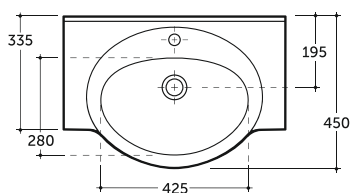

Количество изделий в транспортном пакете, шт.: 10.
Quantity of pieces per transport pack, pcs.: 10.

Допускается отклонение габаритных размеров от +2,5% до -3% / Overall dimensions may vary from +2,5% till -3%