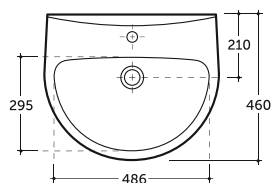

Количество изделий в транспортном пакете, шт.: 14.
Quantity of pieces per transport pack, pcs.: 14.