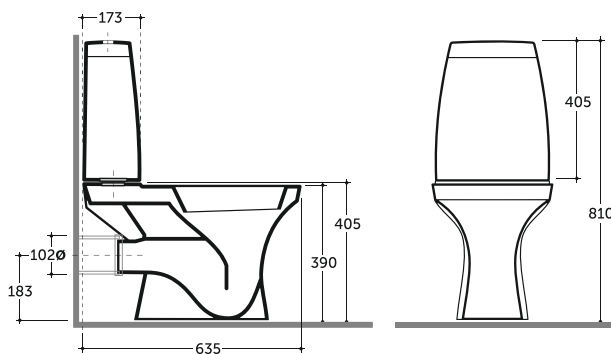

Количество изделий в транспортном пакете, шт.: 9.
Quantity of pieces per transport pack, pcs.: 9.