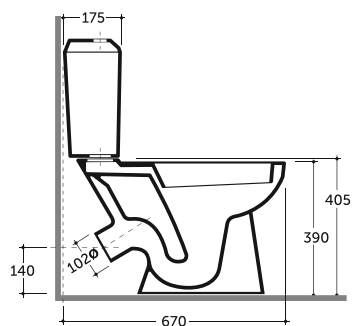

Допускается отклонение габаритных размеров от +2,5% до -3% / Overall dimensions may vary from +2,5% till -3%

СИТИ

City

УНИТАЗ-КОМПАКТ СИТИ
WC CITY

Нетто: 28,5 кг.
Net: 28,5 kg.

Брутто: 31,0 кг.
Gross: 31,0 kg.