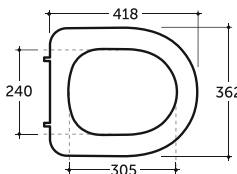

**СИДЕНЬ С КРЫШКОЙ СИТИ (ПОЛИПРОПИЛЕН)
CITY WC SEAT WITH COVER (POLYPROPYLENE)**

Нетто: 0,9 кг. Брутто: 1,1 кг.
Net: 0,9 кг. Gross: 1,1 кг.

Количество изделий в коробке, шт.: 10.
Quantity of pieces per package, pcs.: 10.

Допускается отклонение габаритных размеров от +2,5% до -3% / Overall dimensions may vary from +2,5% till -3%