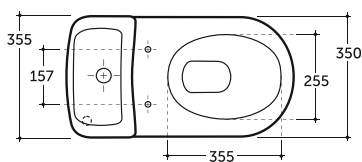

Количество изделий в транспортном пакете, шт.: 9.
Quantity of pieces per transport pack, pcs.: 9.