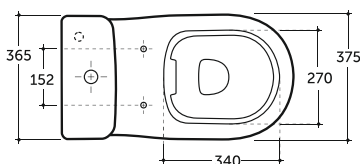

Бари

Bari

УНИТАЗ-КОМПАКТ БАРИ R
WC BARI R

Нетто: 41,7 кг.
Net: 41,7 kg.

Брутто: 44,2 кг.
Gross: 44,2 kg.