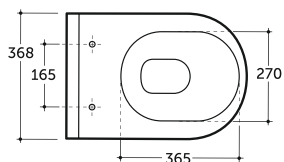

Количество изделий в транспортном пакете, шт.: 12.
Quantity of pieces per transport pack, pcs.: 12.