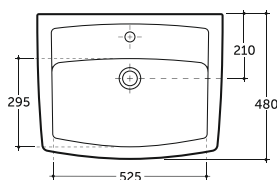

УМЫВАЛЬНИК ЧЕЗАРО 60
WASH-BASIN CESARO 60

Количество изделий в транспортном пакете, шт.: 10.
Quantity of pieces per transport pack, pcs.: 10.