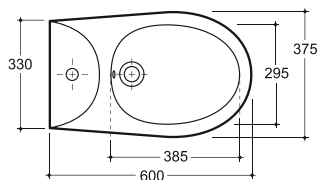

Количество изделий в транспортном пакете, шт.: 8.
Quantity of pieces per transport pack, pcs.: 8.