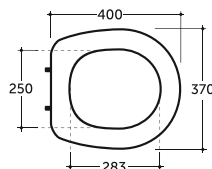

СИДЕНЬ С КРЫШКОЙ ГРАНД (ПОЛИПРОПИЛЕН)
GRAND WC SEAT WITH COVER (POLYPROPYLENE)

Нетто: 0,8 кг. Брутто: 1,0 кг.
Net: 0,8 kg. Gross: 1,0 kg.

Количество изделий в коробке, шт.: 10.
Quantity of pieces per package, pcs.: 10.

Допускается отклонение габаритных размеров от +2,5% до -3% / Overall dimensions may vary from +2,5% till -3%