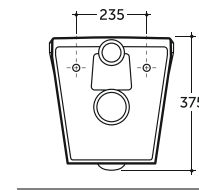

ЛЕГКО Смыть
Чистить

Количество изделий в транспортном пакете, шт.: 12.
Quantity of pieces per transport pack, pcs.: 12.