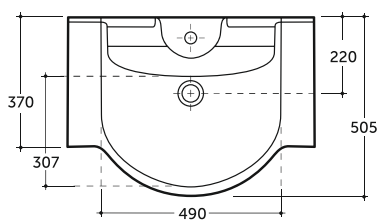

Количество изделий в транспортном пакете, шт.: 10.
Quantity of pieces per transport pack, pcs.: 10.

УМЫВАЛЬНИК ТУРИН 56 ВСТРАИВАЕМЫЙ
WASH-BASIN TURIN 56 PLUGGABLE

Нетто: 7,1 кг. Брутто: 8,2 кг.
Net: 7,1 kg. Gross: 8,2 kg.