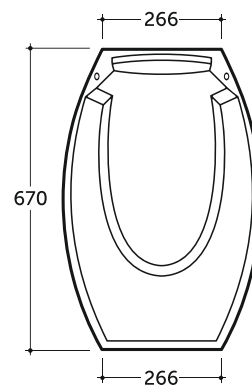

Писсуары

Urinals

ПИССУАР ЖЕНЕВА
URINAL GENEVA

Нетто: 19,1 кг. Брутто: 20,4 кг.
Net: 19,1 kg. Gross: 20,4 kg.