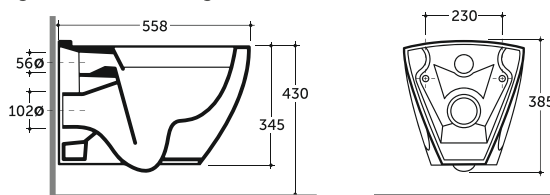

ЛЕГКО Смыть / Чистить

Количество изделий в транспортном пакете, шт.: 12.
Quantity of pieces per transport pack, pcs.: 12.