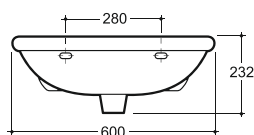

Количество изделий в транспортном пакете, шт.: 12.
Quantity of pieces per transport pack, pcs.: 12.

УМЫВАЛЬНИК ВЕРОНА 55 УГЛОВОЙ МЕБЕЛЬНЫЙ
SEMI-RECESSED WASH-BASIN VERONA 55 CORNER-MOUNTABLE

Нетто: 7,2 кг. Брутто: 8,0 кг.
Net: 7,2 kg. Gross: 8,0 kg.