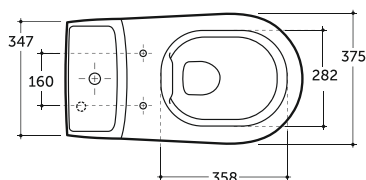

ЛЕГКО Смыть / Чистить

Количество изделий в транспортном пакете, шт.: 4.
Quantity of pieces per transport pack, pcs.: 4.