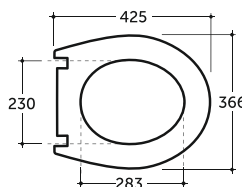

**3-КОМПАКТ АРКТИК
СТІС**

Нетто: 46,3 кг.
Net: 46,3 кг.
Брутто: 48,2 кг.
Gross: 48,2 кг.

Количество изделий в транспортном пакете, шт.: 6.
Quantity of pieces per transport pack, pcs.: 6.

**СИДЕНЬ С КРЫШКОЙ АРКТИК SLIM (ДЮРОПЛАСТ С МИКРОЛИФТОМ)
ARCTIC SLIM WC SEAT WITH COVER (DUROPLAST WITH SOFTCLOSE)**