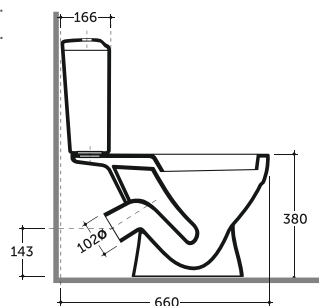

**УНИТАЗ-КОМПАКТ ПАЛЕРМО
PALERMO**

Нетто: 29,4 кг.
Net: 29,4 кг.
Брутто: 31,9 кг.
Gross: 31,9 кг.

Количество изделий в транспортном пакете, шт.: 9.
Quantity of pieces per transport pack, pcs.: 9.