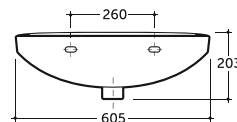

Количество изделий в транспортном пакете, шт.: 10.
Quantity of pieces per transport pack, pcs.: 10.

Нетто: 10,9 кг. Брутто: 11,8 кг.
Net: 10,9 kg. Gross: 11,8 kg.