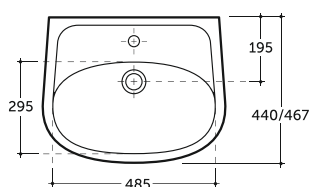

Количество изделий в транспортном пакете, шт.: 14.
Quantity of pieces per transport pack, pcs.: 14.

УМЫВАЛЬНИК МЕБЕЛЬНЫЙ СИТИ 50
SEMI-RECESSED WASH-BASIN CITY 50

Нетто: 12,4 кг. Брутто: 13,3 кг.
Net: 12,4 kg. Gross: 13,3 kg.