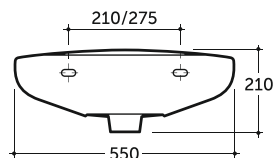

Гранд цветная

Grand colored

УМЫВАЛЬНИК ГРАНД ЦВЕТНОЙ
WASH-BASIN GRAND COLORED

Нетто: 14,7 кг.
Net: 14,7 кг.

Брутто: 15,7 кг.
Gross: 15,7 кг.

Количество изделий в транспортном пакете, шт.: 14.
Quantity of pieces per transport pack, pcs.: 14.