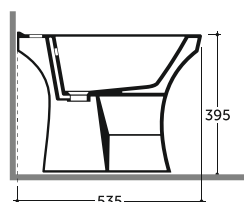

Количество изделий в транспортном пакете, шт.: 12.
Quantity of pieces per transport pack, pcs.: 12.

Допускается отклонение габаритных размеров от +2,5% до -3% / Overall dimensions may vary from +2,5% till -3%