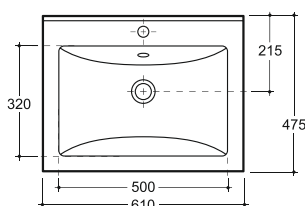

УМЫВАЛЬНИК БЕРГАМО НОВА 60 ВСТРАИВАЕМЫЙ
WASH-BASIN BERGAMO NOVA 60 PLUGGABLE

Количество изделий в транспортном пакете, шт.: 14.
Quantity of pieces per transport pack, pcs.: 14.

Нетто: 8,4 кг. Брутто: 9,3 кг.
Net: 8,4 kg. Gross: 9,3 kg.