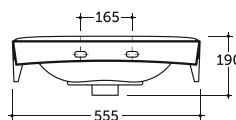

Количество изделий в транспортном пакете, шт.: 14.
Quantity of pieces per transport pack, pcs.: 14.

Допускается отклонение габаритных размеров от +2,5% до -3% / Overall dimensions may vary from +2,5% till -3%