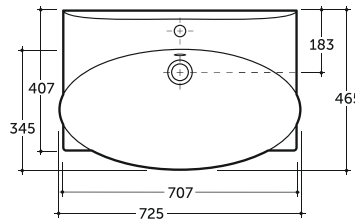

УМЫВАЛЬНИК САНТИ 70 МЕБЕЛЬНЫЙ
SEMI-RECESSED WASH-BASIN SANTI 70

Нетто: 18,4 кг.
Net: 18,4 kg.

Брутто: 19,8 кг.
Gross: 19,8 kg.

Количество изделий в транспортном пакете, шт.: 10.
Quantity of pieces per transport pack, pcs.: 10.