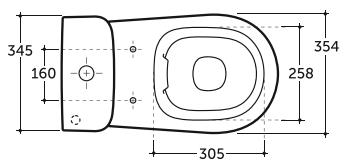

Нетто: 35,9 кг.
 Net: 35,9 kg.

Брутто: 38,4 кг.
 Gross: 38,4 kg.

ЛЕГКО Смыть
 Чистить

Количество изделий в транспортном пакете, шт.: 9.
 Quantity of pieces per transport pack, pcs.: 9.

УМЫВАЛЬНИК АЛЬБАНО 55 ДЕКОЛЬ РОДОС
WASH-BASIN ALBANO 55 WITH DECAL RODOS