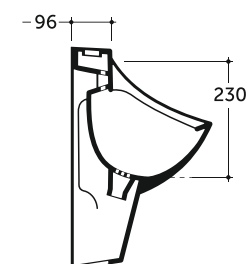

Количество изделий в транспортном пакете, шт.: 12.
Quantity of pieces per transport pack, pcs.: 12.

Допускается отклонение габаритных размеров от +2,5% до -3% / Overall dimensions may vary from +2,5% till -3%