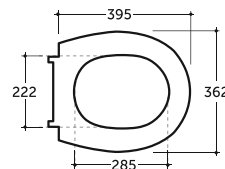

СИДЕНЬ С КРЫШКОЙ ГРАНД (ДЮРОПЛАСТ) / СИДЕНЬ С КРЫШКОЙ ГРАНД (ДЮРОПЛАСТ С МИКРОЛИФТОМ)
GRAND WC SEAT WITH COVER (DUROPLAST) / GRAND WC SEAT WITH COVER (DUROPLAST WITH SOFTCLOSE)

Нетто: 2,0 кг. Брутто: 2,1 кг.
Net: 2,0 kg. Gross: 2,1 kg.

Количество изделий в коробке, шт.: 10.
Quantity of pieces per package, pcs.: 10.