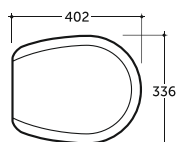

СИДЕНЬ С КРЫШКОЙ ГРАНД (ПОЛИПРОПИЛЕН)
GRAND WC SEAT WITH COVER (POLYPROPYLENE)

Нетто: 0,8 кг. Брутто: 1,0 кг.
Net: 0,8 kg. Gross: 1,0 kg.

Количество изделий в коробке, шт.: 10.
Quantity of pieces per package, pcs.: 10.

Допускается отклонение габаритных размеров от +2,5% до -3% / Overall dimensions may vary from +2,5% till -3%