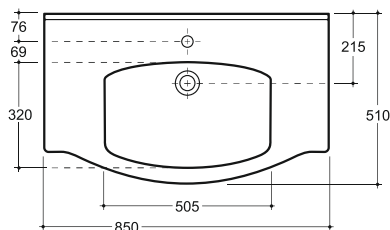

УМЫВАЛЬНИК АРКТИК 85 МЕБЕЛЬНЫЙ
SEMI-RECESSED WASH-BASIN ARCTIC 85

Количество изделий в транспортном пакете, шт.: 8.
Quantity of pieces per transport pack, pcs.: 8.

Нетто: 16,9 кг. Брутто: 18,3 кг.
Net: 16,9 kg. Gross: 18,3 kg.