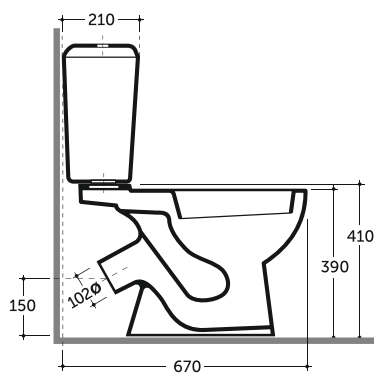

Лидер

Lider

УНИТАЗ-КОМПАКТ ЛИДЕР
WC LIDER

Нетто: 31,4 кг. Брутто: 33,9 кг.
Net: 31,4 kg. Gross: 33,9 kg.

УМЫВАЛЬНИК МЕБЕЛЬНЫЙ ЛИДЕР 45
SEMI-RECESSED WASH-BASIN LIDER 45

Нетто: 8,5 кг. Брутто: 9,2 кг.
Net: 8,5 kg. Gross: 9,2 kg.