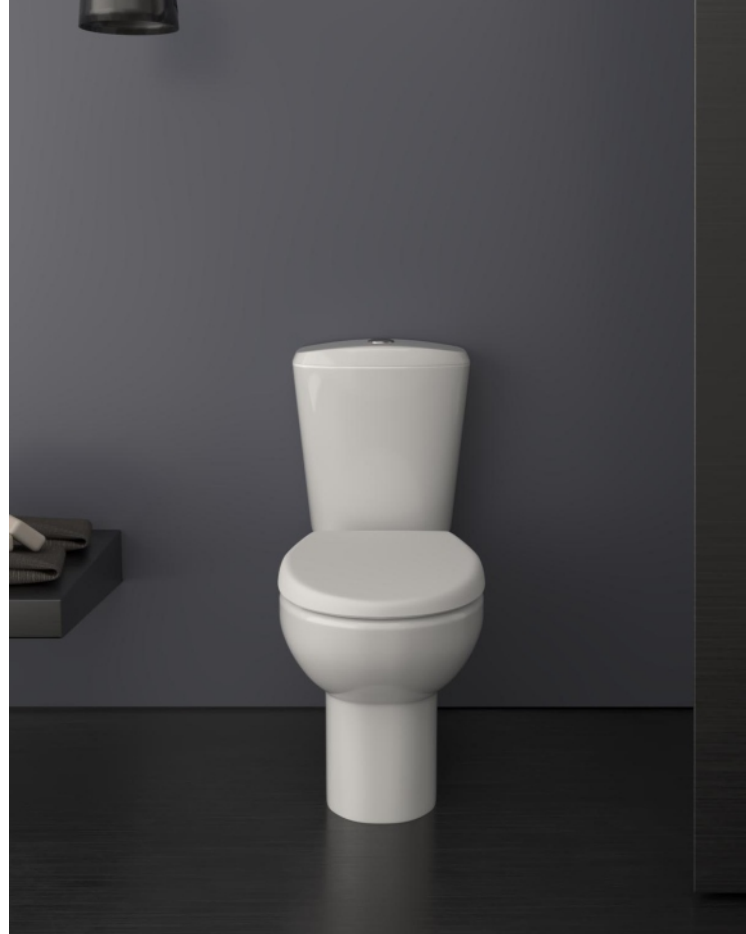

**УНИТАЗ-КОМПАКТ ЧЕЗАРО
CESARO**

Нетто: 29,4 кг.
Net: 29,4 kg.
Брутто: 31,9 кг.
Gross: 31,9 kg.

Количество изделий в транспортном пакете, шт.: 9.
Quantity of pieces per transport pack, pcs.: 9.

**СИДЕНЬ С КРЫШКОЙ ГРАНД (ДЮРОПЛАСТ) / СИДЕНЬ С КРЫШКОЙ ГРАНД (ДЮРОПЛАСТ С МИКРОЛИФТОМ)
GRAND WC SEAT WITH COVER (DUROPLAST) / GRAND WC SEAT WITH COVER (DUROPLAST WITH SOFTCLOSE)**

Нетто: 2,0 кг. Брутто: 2,1 кг.
Net: 2,0 kg. Gross: 2,1 kg.

Количество изделий в коробке, шт.: 10.
Quantity of pieces per package, pcs.: 10.

**СИДЕНЬ С КРЫШКОЙ ГРАНД (ПОЛИПРОПИЛЕН)
GRAND WC SEAT WITH COVER (POLYPROPYLENE)**

Нетто: 0,8 кг. Брутто: 1,0 кг.
Net: 0,8 kg. Gross: 1,0 kg.

Количество изделий в коробке, шт.: 10.
Quantity of pieces per package, pcs.: 10.

Допускается отклонение габаритных размеров от +2,5% до -3% / Overall dimensions may vary from +2,5% till -3%