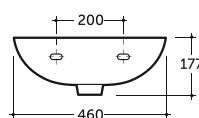

Нетто: 12,4 кг. Брутто: 13,3 кг.
Net: 12,4 kg. Gross: 13,3 kg.

Количество изделий в транспортном пакете, шт.: 14.
Quantity of pieces per transport pack, pcs.: 14.

УМЫВАЛЬНИК СИТИ 46
WASH-BASIN CITY 46

Нетто: 9,9 кг. Брутто: 10,8 кг.
Net: 9,9 kg. Gross: 10,8 kg.