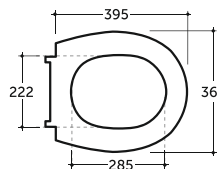

**СИДЕНЬ С КРЫШКОЙ ГРАНД (ДЮРОПЛАСТ) / СИДЕНЬ С КРЫШКОЙ ГРАНД (ДЮРОПЛАСТ С МИКРОЛИФТОМ)
GRAND WC SEAT WITH COVER (DUROPLAST) / GRAND WC SEAT WITH COVER (DUROPLAST WITH SOFTCLOSE)**

Нетто: 2,0 кг. Брутто: 2,1 кг.
Net: 2,0 kg. Gross: 2,1 kg.

Количество изделий в коробке, шт.: 10.
Quantity of pieces per package, pcs.: 10.