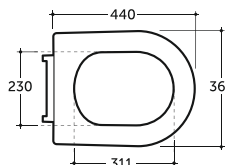

СИДЕНЬЕ С КРЫШКОЙ БЕРГАМО (ДЮРОПЛАСТ) / СИДЕНЬЕ С КРЫШКОЙ БЕРГАМО (ДЮРОПЛАСТ С МИКРОЛИФТОМ)
BERGAMO WC SEAT WITH COVER (DUROPLAST) / BERGAMO WC SEAT WITH COVER (DUROPLAST WITH SOFTCLOSE)

Нетто: 2,9 кг.
Net: 2,9 kg.

Брутто: 3,1 кг.
Gross: 3,1 kg.

Количество изделий в коробке, шт.: 10.
Quantity of pieces per package, pcs.: 10.