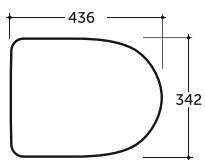

СИДЕНЬ С КРЫШКОЙ СТИЛЬ (ДЮРОПЛАСТ) / СИДЕНЬ С КРЫШКОЙ СТИЛЬ (ДЮРОПЛАСТ С МИКРОЛИФТОМ)
STYLE WC SEAT WITH COVER (DUROPLAST) / STYLE WC SEAT WITH COVER (DUROPLAST WITH SOFTCLOSE)

Нетто: 1,6 кг. Брутто: 1,8 кг.
Net: 1,6 kg. Gross: 1,8 kg.

Количество изделий в коробке, шт.: 10.
Quantity of pieces per package, pcs.: 10.