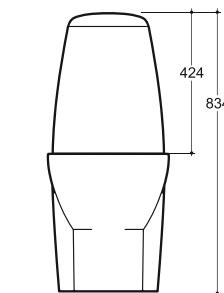

УМЫВАЛЬНИК АРКТИК 45 НАКЛАДНОЙ
WASH-BASIN ARCTIC 45 OVERHEAD

Нетто: 10,2 кг. Брутто: 11,1 кг.
Net: 10,2 kg. Gross: 11,1 kg.

Количество изделий в транспортном пакете, шт.: 14.
Quantity of pieces per transport pack, pcs.: 14.

**3-КОМПАКТ АРКТИК
СТІС**

Нетто: 46,3 кг.
Net: 46,3 кг.
Брутто: 48,2 кг.
Gross: 48,2 кг.

Количество изделий в транспортном пакете, шт.: 6.
Quantity of pieces per transport pack, pcs.: 6.

**СИДЕНЬ С КРЫШКОЙ АРКТИК SLIM (ДЮРОПЛАСТ С МИКРОЛИФТОМ)
ARCTIC SLIM WC SEAT WITH COVER (DUROPLAST WITH SOFTCLOSE)**