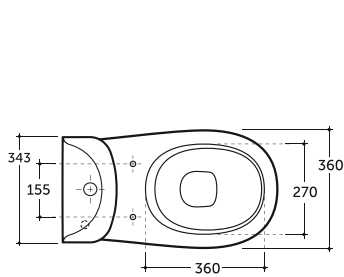

УНИТАЗ-КОМПАКТ ПАЛИТРА
WC PALETTE

Нетто: 27,2 кг. Брутто: 29,7 кг.
Net: 27,2 kg. Gross: 29,7 kg.

Количество изделий в транспортном пакете, шт.: 9.
Quantity of pieces per transport pack, pcs.: 9.