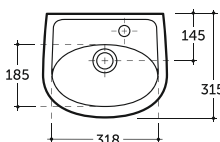

Количество изделий в транспортном пакете, шт.: 36.
Quantity of pieces per transport pack, pcs.: 36.

Нетто: 6,9 кг. Брутто: 7,5 кг.
Net: 6,9 kg. Gross: 7,5 kg.