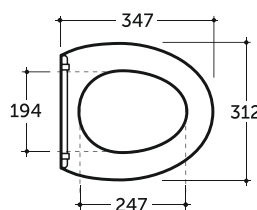

Нетто: 0,2 кг.
Net: 0,2 кг.
Брутто: 0,3 кг.
Gross: 0,3 кг.

Количество изделий в коробке, шт.: 10.
Quantity of pieces per package, pcs.: 10.