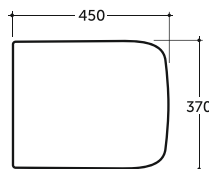

СИДЕНЬЕ С КРЫШКОЙ КВАДРО (ДЮРОПЛАСТ) / СИДЕНЬЕ С КРЫШКОЙ КВАДРО (ДЮРОПЛАСТ С МИКРОЛИФТОМ)
QUADRO WC SEAT WITH COVER (DUROPLAST) / QUADRO WC SEAT WITH COVER (DUROPLAST WITH SOFTCLOSE)

Нетто: 2,4 кг. Брутто: 2,6 кг.
Net: 2,4 kg. Gross: 2,6 kg.

Количество изделий в коробке, шт.: 10.
Quantity of pieces per package, pcs.: 10.

Допускается отклонение габаритных размеров от +2,5% до -3% / Overall dimensions may vary from +2,5% till -3%