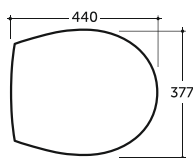

СИДЕНЬ С КРЫШКОЙ ГРАНД (ДЮРОПЛАСТ) / СИДЕНЬ С КРЫШКОЙ ГРАНД (ДЮРОПЛАСТ С МИКРОЛИФТОМ)
GRAND WC SEAT WITH COVER (DUROPLAST) / GRAND WC SEAT WITH COVER (DUROPLAST WITH SOFTCLOSE)

Нетто: 2,0 кг. Брутто: 2,1 кг.
Net: 2,0 kg. Gross: 2,1 kg.

Количество изделий в коробке, шт.: 10.
Quantity of pieces per package, pcs.: 10.