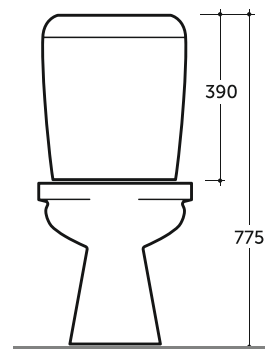

Вита

Vita

УНИТАЗ-КОМПАКТ ВИТА
WC VITA

Нетто: 27,6 кг. Брутто: 30,0 кг.
Net: 27,6 kg. Gross: 30,0 kg.

Количество изделий в транспортном пакете, шт.: 9.
Quantity of pieces per transport pack, pcs.: 9.

Допускается отклонение габаритных размеров от +2,5% до -3% / Overall dimensions may vary from +2,5% till -3%